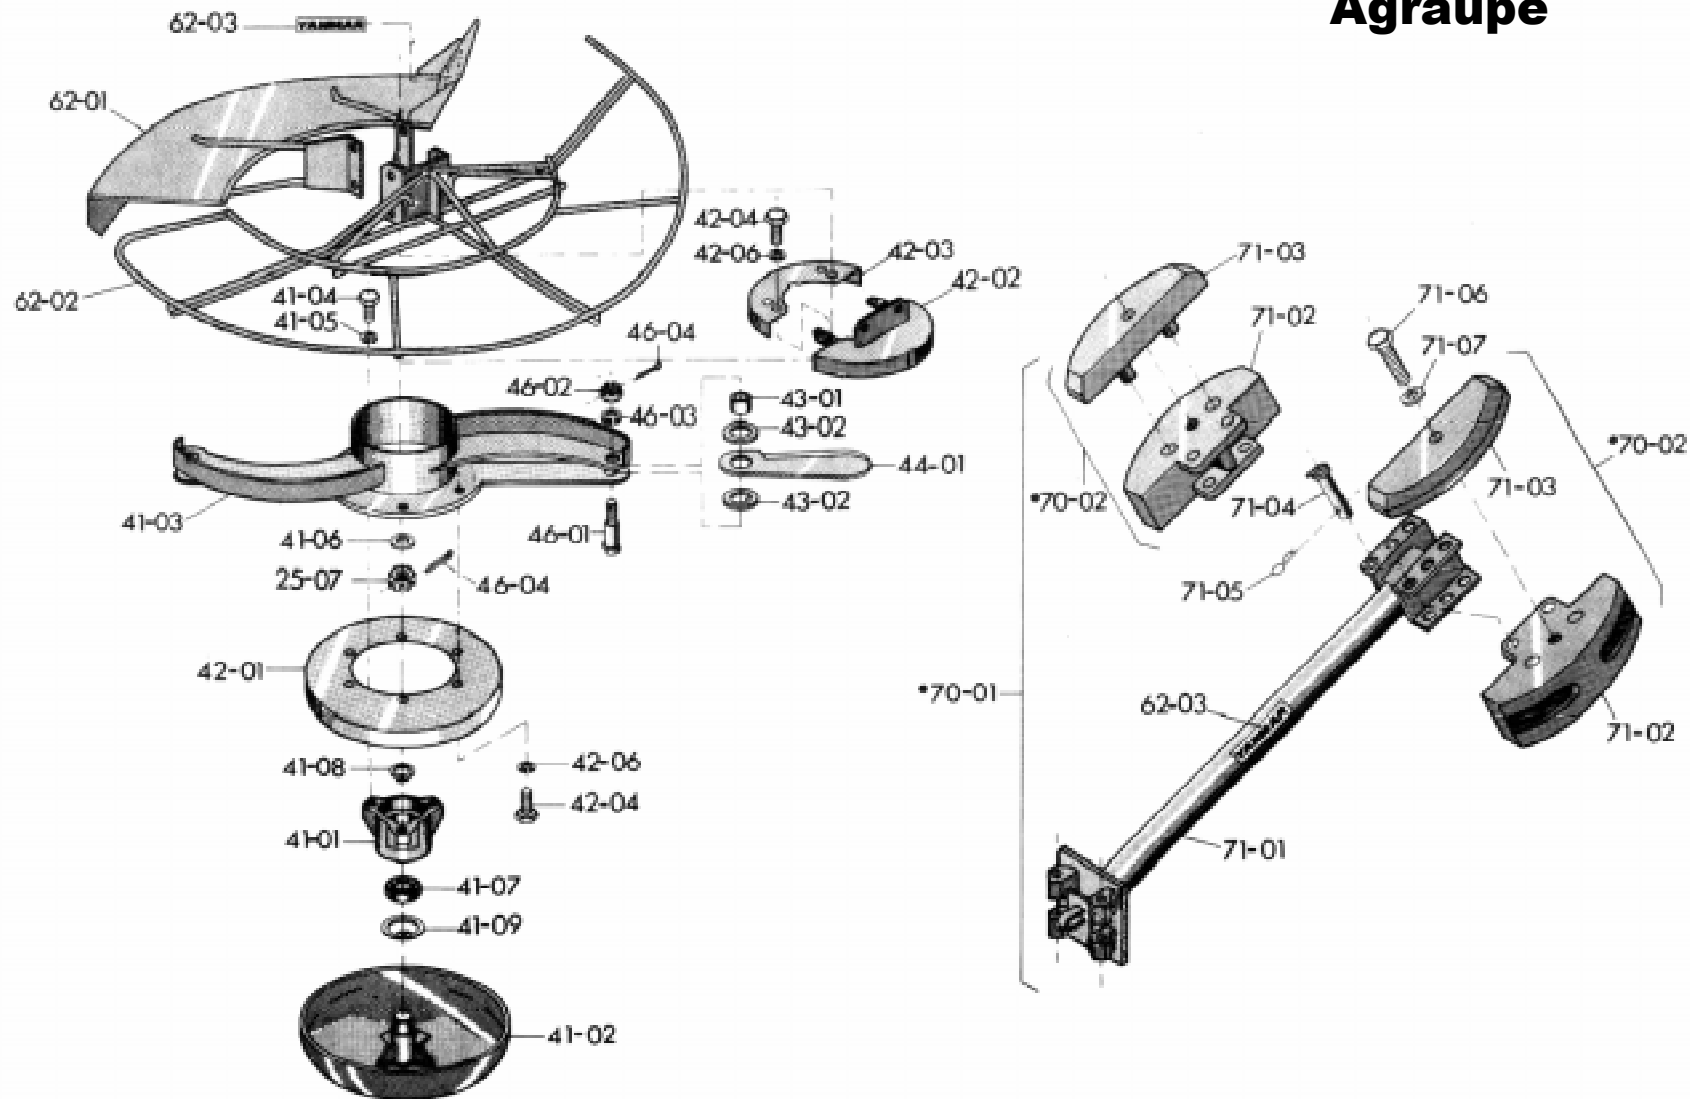

Agraupe

COBERTURA - PROTETOR - FACA - CONTRAPESO

41-71