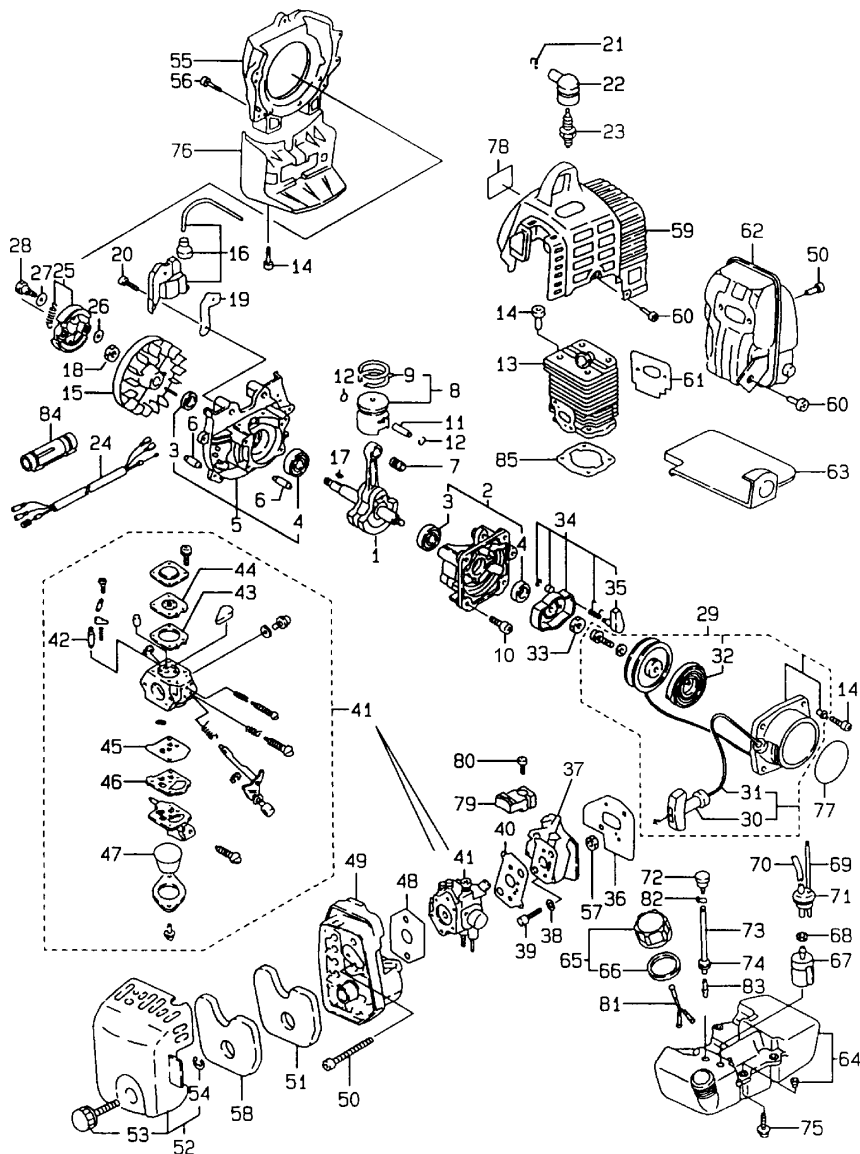

11 - MOTOR (YBE455B)

ITEM	CÓDIGO	NOME	455B	OBS.:
34	1W1553-53100	POLIA	1	
35	1W1551-63080	ROQUETE	1	
36	1W1359-94030	JUNTA	1	
37	1W1995-13520	ISOLADOR	1	
38	22137-0500000	ARRUELA LAMINADA 5	2	
39	1W0107-09010	PARAFUSOM5X25	2	
40	1W1359-94040	JUNTA	1	
41	1W1301-04310	CARBURADOR, CONJ.	1	
42	1W1301-53210	VÁLVULA DE AGULHA	1	
43	1W1301-23350	JUNTA	1	
44	1W1302-83357	MEMBRANA DO DIAFRAGMA	1	
45	1W1305-13409	BOMBA DE DIAFRAGMA	1	
46	1W1305-13413	JUNTA	1	
47	1W1981-13900	BORRACHA (BOMBA MANUAL)	1	
48	1W1359-93430	JUNTA	1	
49	1W1357-13372	SUORTE	1	
50	1W0107-09040	PARAFUSOM5X58	4	
51	1W1352-63380	ELEMENTO DE ESPUMA	1	
52	1W1357-13392	COBERTURA	1	
53	1W1994-33090	PARAFUSO	1	
54	22272-000050	ANELO ELÁSTICO E-5	1	
55	1W1751-14350	ALOJAMENTO DO VIRABREQUIM	1	
56	1W0107-09009	PARAFUSOM5X20	4	
57	1W0201-00005	PORCAM10	2	
58	1W1352-63370	ELEMENTO (A)	1	
59	1W1751-53700	CARENAGEM	1	
60	1W0107-09006	PARAFUSOM5X12	5	
61	1W1359-94050	JUNTA	1	
62	1W1354-03560	ESCAPAMENTO	1	
63	1W1354-33640	SUORTE DO ESCAPAMENTO	1	
64	1W1601-03260	TANQUE DE COMBUSTÍVEL	1	
65	1W1600-33210	TAMPADO TANQUE	1	
66	1W1609-93100	JUNTA	1