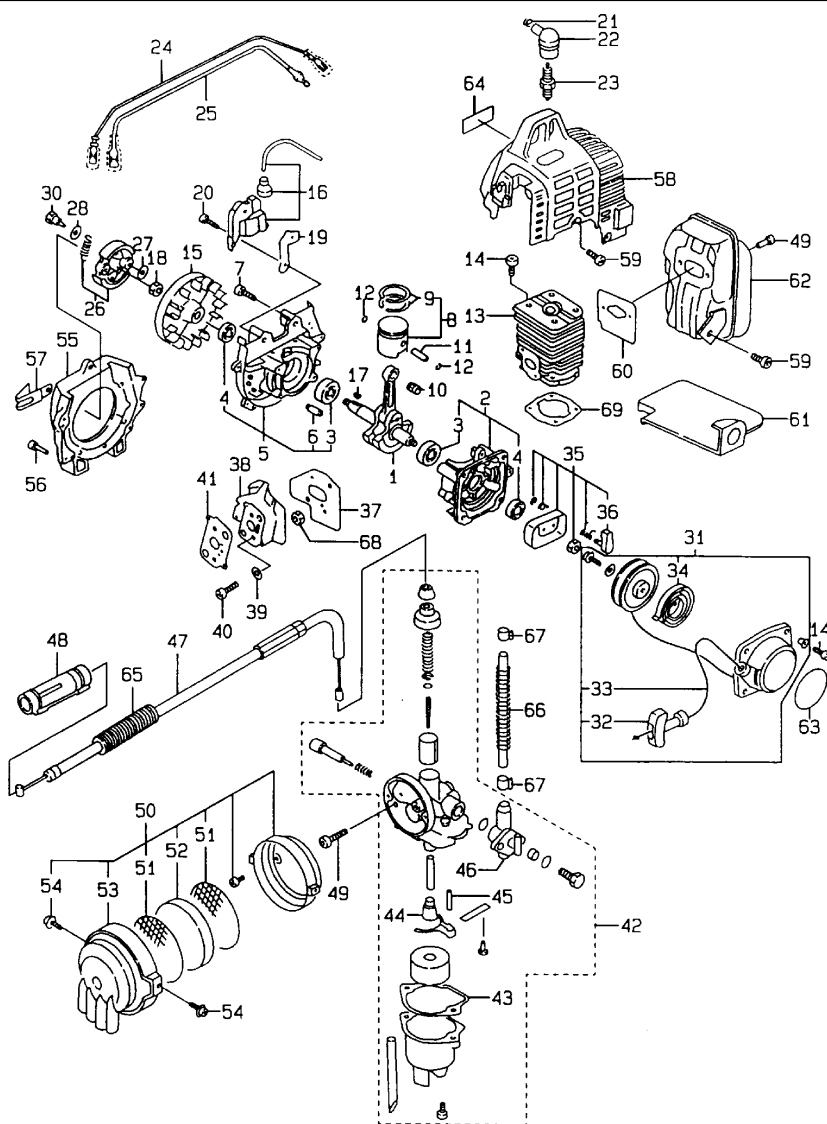

13 - MOTOR (YBE455RL)

ITEM	CÓDIGO	NOME	455RL	OBS.:
34	1W1552-63280	MOLA ESPIRAL	1	
35	1W1553-53100	POLIA DE PARTIDA	1	
36	1W1551-63080	ROQUETE	1	
37	1W1359-94030	JUNTA	1	
38	1W1995-13560	ISOLADOR	1	
39	22137-050000	ARRUELA LAMINADA 5	2	
40	1W0107-09010	PARAFUSO M5X25	2	
41	1W1359-94070	JUNTA	1	
42	1W1301-04320	CARBURADOR, CONJ.	1	
43	1W1301-23360	JUNTA	1	
44	1W1302-83360	GARFO DA BOIA	1	
45	1W1301-53230	VÁLVULA DE AGULHA	1	
46	1W1987-33070	TORNEIRA DE COMBUSTÍVEL	1	
47	1W1255-04590	CABO DO ACELERADOR	1	
48	1W1256-83060	SUORTE DO CABO	1	
49	1W0107-09040	PARAFUSO M5X58	4	
50	1W1350-73050	SILENCIADOR, CONJ.	1	
51	1W1351-13000	TELA	2	
52	1W1352-63010	ELEMENTO	1	
53	1W1351-63020	TAMPA DO FILTRO	1	
54	1W1353-23070	PARAFUSO	2	
55	1W1751-14350	CAIXA DA VENTONINHA	1	
56	1W0107-09009	PARAFUSO M5X20	4	
57	1W1991-13060	PRESILHA	1	
58	1W1751-53720	CARENAGEM	1	
59	1W0107-09006	PARAFUSO M5X12	5	
60	1W1359-94050	JUNTA	1	
61	1W1354-33640	SUORTE DO ESCAPAMENTO	1	
62	1W1354-03570	ESCAPAMENTO	1	
63	1W1902-83990	ADESIVO DA PARTIDA RETRÁTIL	1	
64	1W1903-33250	PLAQUETA DE IDENTIFICAÇÃO	1	
65	1W1858-43137	TUBO	1	
66	1W0682-19001	TUBO	1