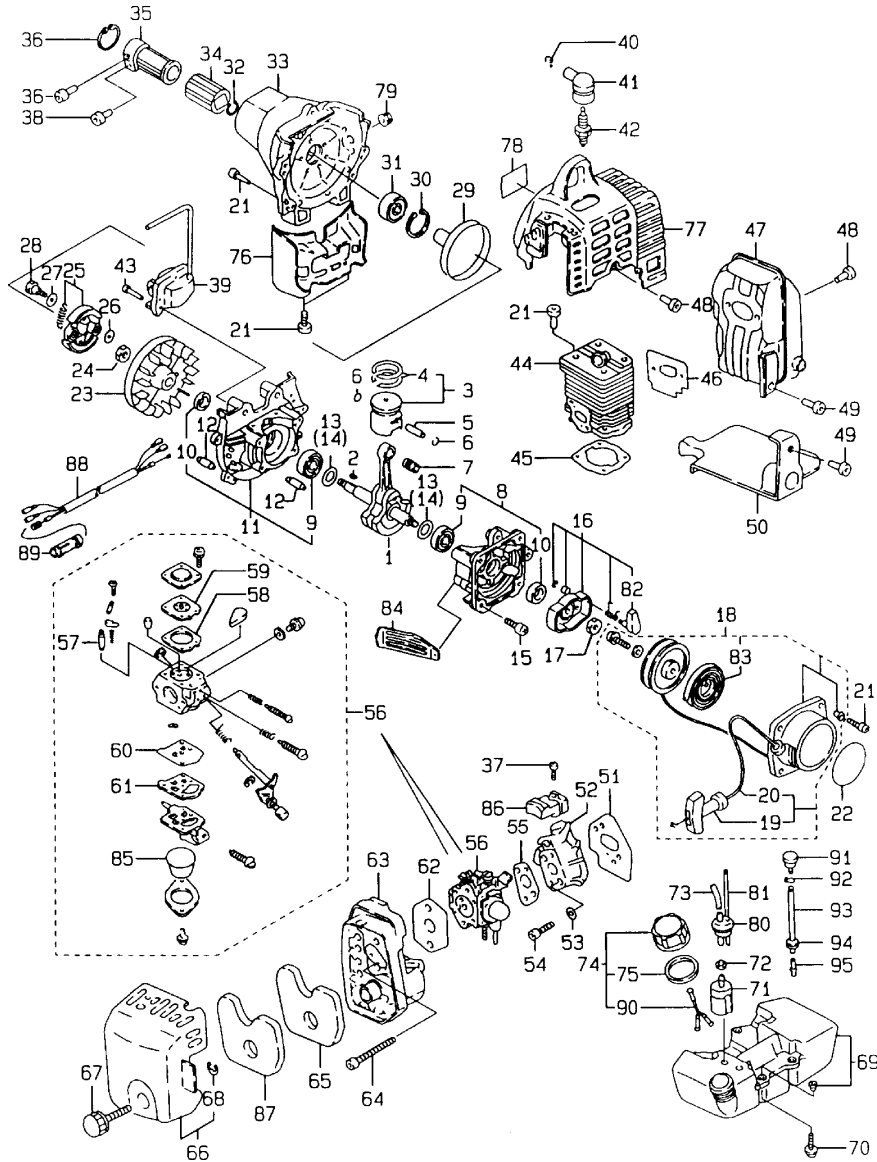

5 - MOTOR (YBE355B)

ITEM	CÓDIGO	NOME	355B	OBS.:
67	1W1994-33090	PARAFUSO	1	
68	22272-000050	ANEL ELÁSTICO E-5	1	
69	1W1601-03250	TANQUE DE COMBUSTÍVEL	1	
70	1W0107-09017	PARAFUSO M5X14	4	
71	1W1303-03290	FILTRO DE COMBUSTÍVEL	1	
72	1W1983-43181	ABRAÇADEIRA	1	
73	1W1981-63080	MANGUEIRA	1	
74	1W1600-33200	TAMPA DO TANQUE	1	
75	1W1609-93100	JUNTA	1	
76	1W1759-73371	SUPORTE	1	
77	1W1751-53530	CARENAGEM	1	
78	1W1903-33250	ADESIVO DA MARCA	1	
79	1W2981-11010	ILHÓS	1	
80	1W1981-13730	UNIÃO (BORRACHA)	1	
81	1W0682-09150	MANGUEIRA	1	
82	1W1551-63080	ROQUETE	1	
83	1W1552-63210	MOLA ESPIRAL	1	
85	1W1981-13870	BORRACHA (BOMBA MANUAL)	1	
86	1W1255-43090	AJUSTADOR	1	
87	1W1352-63370	ELEMENTO (A)	1	
88	1W1255-04630	CHICOTE	1	
89	1W1256-83060	SUPORTE DO CHICOTE	1	
90	1W1601-73030	ALÇA	1	
91	1W1600-43120	VÁLVULA	1	
92	1W1983-43060	ABRAÇADEIRA	1	
93	1W0682-09176	MANGUEIRA	1	
94	1W1981-13560	BORRACHA	1	
95	1W1984-83100	CONEXÃO	1