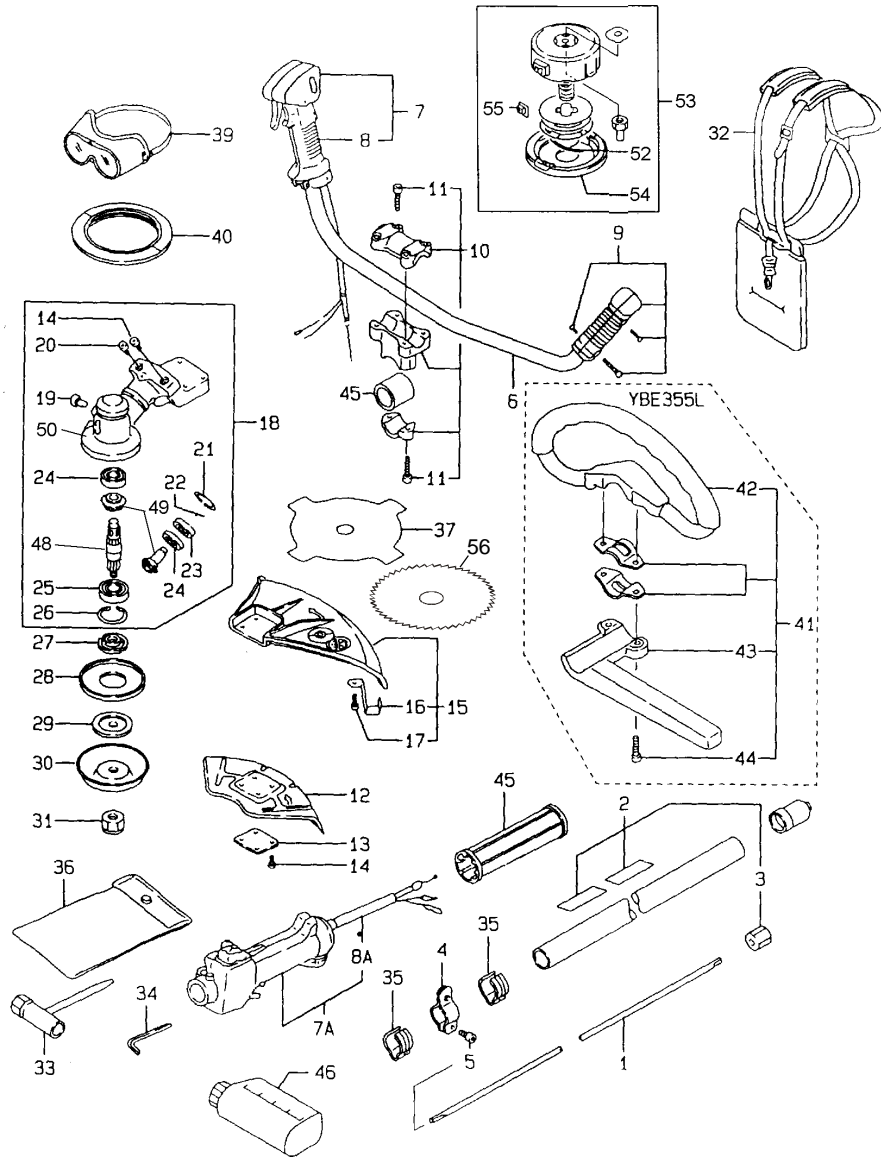

6 - ROÇADEIRA (YBE355B)

ITEM	CÓDIGO	NOME	355B	OBS.:
34	28150-040000	CHAVE HALLEN	1	
35	1W1991-13150	BRAÇADEIRA	2	
36	1W7209-83420	SACOLA DE FERRAMENTAS	1	
37	1W1958-33150	LÂMINA (4 DENTES)	1	
38				
39	1W1956-33000	UISEIRA	1	
40	1W7209-13052	COBERTURA DA LÂMINA	1	
41	1W7200-53750	GUIDÃO, CONJ.	1	
42	1W7206-13320	GUIDÃO	1	
43	1W7202-43030	BARRA DE DIREÇÃO	1	
44	1W7209-73183	PARAFUSO M6X18	2	
45	1W7207-23240	COLAR	1	
46	1W1952-43010	MISTURADOR	1	
48	1W7202-93370	EIXO DA ENGRENAGEM	1	
49	1W7202-73160	ENGR., CONJUNTO	1	
50	1W7202-63670	CX. DE ENGRENAGEM	1	
51				
52	1W7209-73208	FIO DE NYLON	1	
53	1W7200-33200	CABEÇOTE FIO DE NYLON, CONJ.	1	
54	1W7203-43770	TAMPA DO CABEÇOTE FIO NYLON	1	
55	1W7209-73714	OLHAL	1	
56	1W1958-33160	LÂMINA (80 DENTES)	1