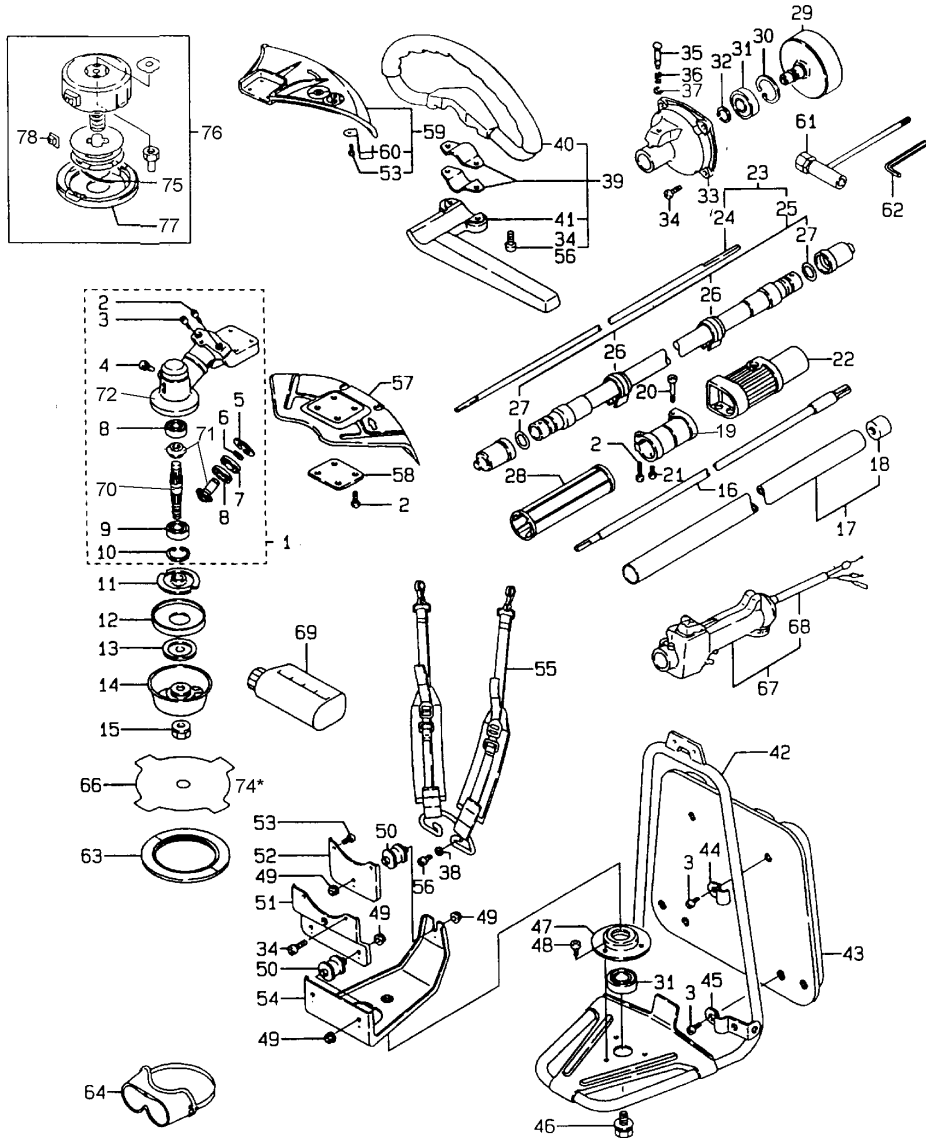

8 - ROÇADEIRA (YBE355RL)

ITEM	CÓDIGO	NOME	355RL	OBS.:
68	1W1255-04770	CABODOACELERADOR	1	
69	1W1952-43010	MISTURADOR	1	
70	1W7202-93370	EIXODAEENGRENAGEM	1	
71	1W7202-73160	ENGR., CONJUNTO	1	
72	1W7202-63670	CX. DE ENGRENAGEM	1	
73	1W7200-33200	FERR. DE CORTE (FIO DE NYLON)	1	
74	1W1958-33160	LÂMINA (80 DENTES)	1	
75	1W7209-73208	FIO DE NYLON	1	
76	1W7200-33200	CABEÇOTE FIO DE NYLON, CONJ.	1	
77	1W7203-43770	TAMPA DO CABEÇOTE FIO NYLON	1	
78	1W7209-73714	OLHAL	1