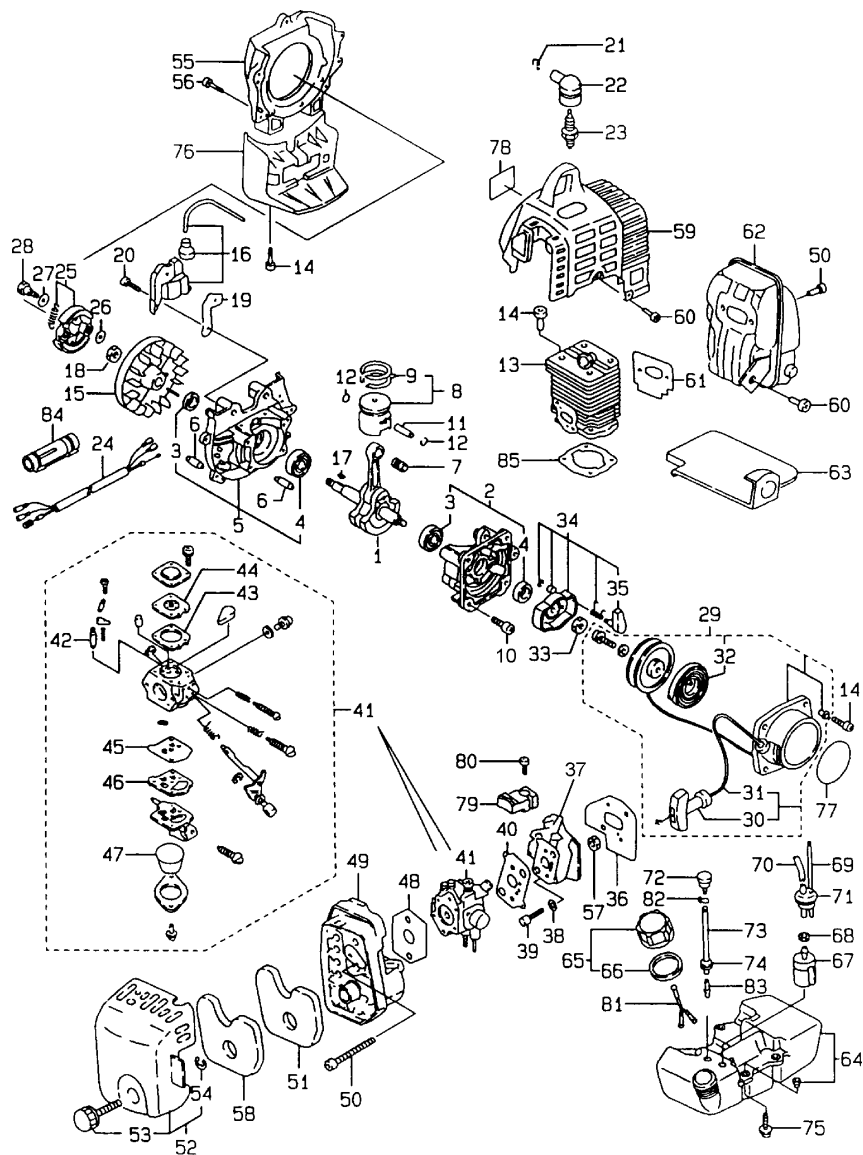

11 - MOTOR (YBE455B)

ITEM	CÓDIGO	NOME	455B	OBS.:
67	1W1303-03290	FILTRO DE COMBUSTÍVEL	1	
68	1W1983-43181	ABRAÇADEIRA	1	
69	1W0682-09128	MANGUEIRA	1	
70	1W0682-09150	MANGUEIRA	1	
71	1W1981-13850	UNIÃO	1	
72	1W1600-43120	VÁLVULA	1	
73	1W0682-09174	MANGUEIRA	1	
74	1W1981-13560	BORRACHA	1	
75	1W0107-09017	PARAFUSOM5X14	4	
76	1W1759-73371	SUPORTE	1	
77	1W1902-83990	ADESOVO	1	
78	1W1903-33250	ETIQUETA DE IDENTIFICAÇÃO	1	
79	1W1255-43090	AJUSTADOR	1	
80	1W0107-09015	PARAFUSOM4X12	1	
81	1W1601-73030	ALÇA	1	
82	1W1983-43060	ABRAÇADEIRA	1	
83	1W1984-83100	CONEXÃO	1	
84	1W1256-83060	SUPORTE DO CHICOTE	1	
85	1W1109-93430	JUNTA	1