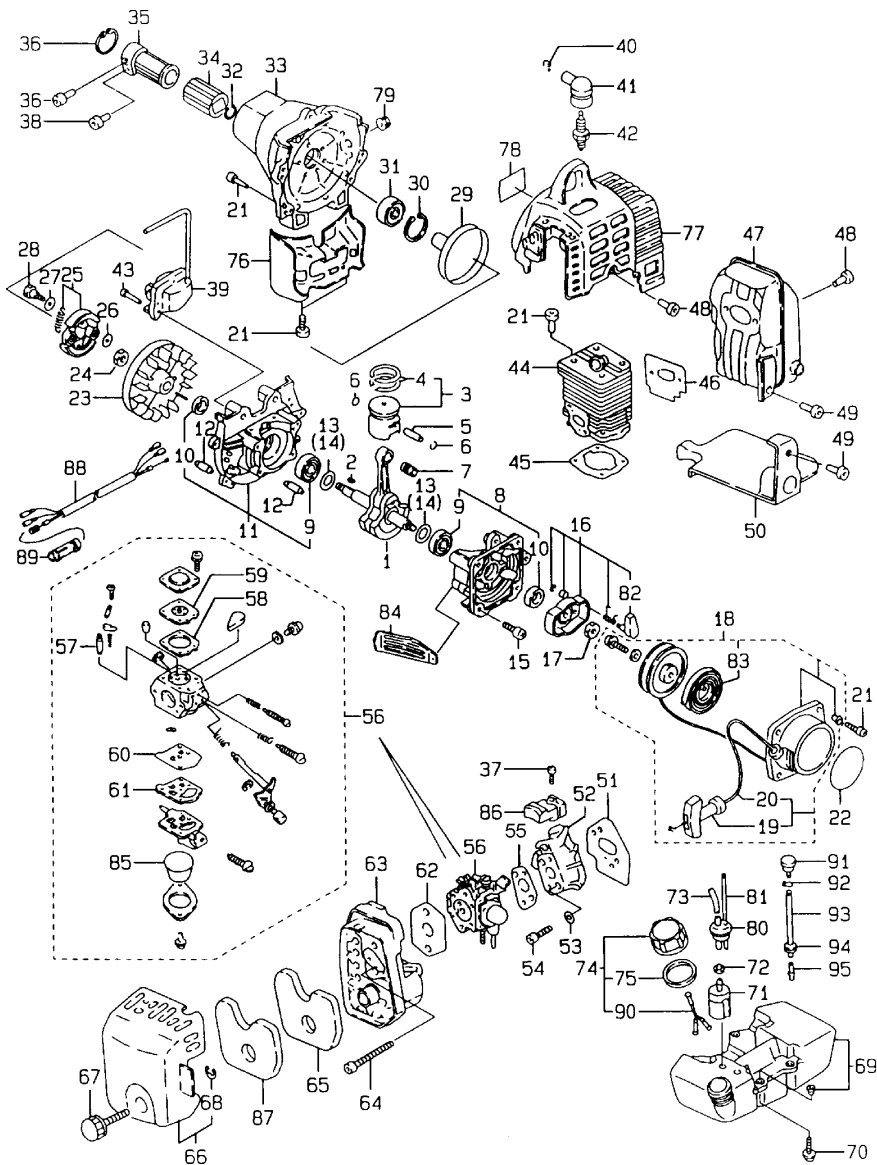

5 - MOTOR (YBE355B)

ITEM	CÓDIGO	NOME	355B	OBS.:
1	1W1152-53440	VIRABREQUIM	1	
2	1W0343-09031	CHAVETA	1	
3	1W1150-13280	PISTÃO, CONJ.	1	
4	1W1151-13730	ANEIS DO PISTÃO	2	
5	1W1153-23030	PINO DO PISTÃO	1	
6	1W1983-43040	ANEL DE TRAVA	2	
7	1W0427-09006	ROLAMENTO DE AGULHAS	1	
8	1W1100-35150	ALOJAMENTO DO VIRABREQUIM	1	
9	214101-062104	ROLAMENTO DE ESFERAS	2	
10	1W0502-09070	RETENTOR DE ÓLEO	2	
11	1W1100-35160	ALOJAMENTO DO VIRABREQUIM	1	
12	1W0305-00512	PINO DE GUIA	4	
13	1W1992-83030	CALÇO 0,1	1	
14	1W1992-83040	CALÇO 0,2	1	
15	1W0107-09011	PARAFUSO M5X30	4	
16	1W1553-53060	POLIA DE PARTIDA	1	
17	26798-080002	CONTRAPORCAM 8	1	
18	1W1551-03341	PARTIDA RETRÁTIL	1	
19	1W1552-23050	CABO DA PARTIDA	1	
20	1W1552-13090	CORDA	1	
21	1W0107-09008	PARAFUSO M5X16	14	
22	1W1902-83930	ETIQUETA, PARTIDA	1	
23	1W1501-03351	VOLANTE C/MAGNETO	1	
24	1W0201-09107	PORCA	1	
25	1W1700-33241	EMBREAGEM	1	
26	1W1992-13071	ESPAÇADOR	2	
27	1W1992-13180	ESPAÇADOR	2	
28	1W1994-33082	PARAFUSO M5X30	2	
29	1W1703-33140	TAMBOR DA EMBREAGEM	1	
30	22252-000350	ANEL ELÁSTICO 35	1	
31	24107-062024	ROLAMENTO DE ESFERAS	1	
32	22242-000150	ANEL ELÁSTICO 12	1	
33	1W1751-14240	CAIXA DA VENTONHA	1