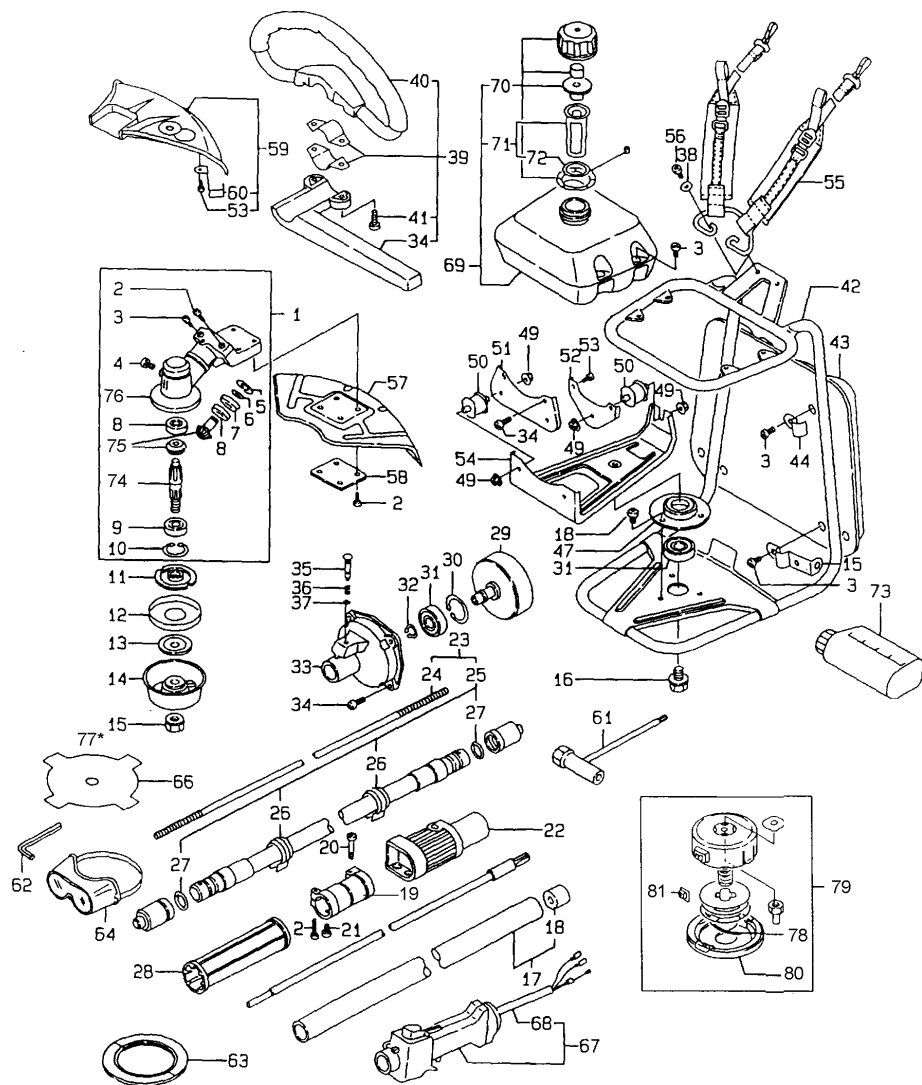

14 - ROÇADEIRA (YBE455RL)

ITEM	CÓDIGO	NOME	455RL	OBS.:
1	1W7200-23940	CAIXA DE ENGRENAGENS	1	
2	1W0107-09009	PARAFUSO M5X20	7	
3	1W7209-72175	PARAFUSO M5X10	11	
4	1W7209-73663	PARAFUSO M6X8	1	
5	22252-000260	ANEL ELÁSTICO 26	1	
6	22242-000100	ANEL ELÁSTICO 10	1	
7	24107-060004	ROLAMENTO DE ESFERAS	1	
8	24101-060004	ROLAMENTO DE ESFERAS	2	
9	24104-060014	ROLAMENTO DE ESFERAS 600100	1	
10	22252-000280	ANEL ELÁSTICO 28	1	
11	1W7203-33630	ARRUELA GUIA	1	
12	1W7203-43670	COBERTURA (B)	1	
13	1W7203-33610	FIXADOR DA LÂMINA	1	
14	1W7203-43780	COBERTURA DA PORCA	1	
15	1W7209-73715	PORCA	1	
16	1W7201-13480	EIXO DE TRANSMISSÃO	1	
17	1W7201-24400	TUBO, CONJ.	1	
18	1W7201-33061	METAL	8	
19	1W7203-83120	LUVA DA HASTE	1	
20	1W7209-73728	PARAFUSO M5X30	1	
21	1W7209-73673	PARAFUSO M5X8	1	
22	1W7203-43810	COBERTURA	1	
23	1W7208-80110	EIXO FLEXÍVEL, CONJ.	1	
24	1W7201-13490	EIXO FLEXÍVEL, CONJ.	1	
25	1W7208-90130	TUBO FLEXÍVEL	1	
26	1W1991-13170	ABRACADEIRA	2	
27	1W7209-73698	ANEL DE BORRACHA	2	
28	1W7207-23240	COLAR	1	
29	1W7205-23260	TAMBOR DA EMBREAGEM	1	
30	22252-000350	ANEL ELÁSTICO 35	1	
31	24107-062024	ROLAMENTO DE ESFERAS	2	
32	22242-000150	ANEL ELÁSTICO 15	1	
33	1W7205-13560	CAIXA DA EMBREAGEM	1