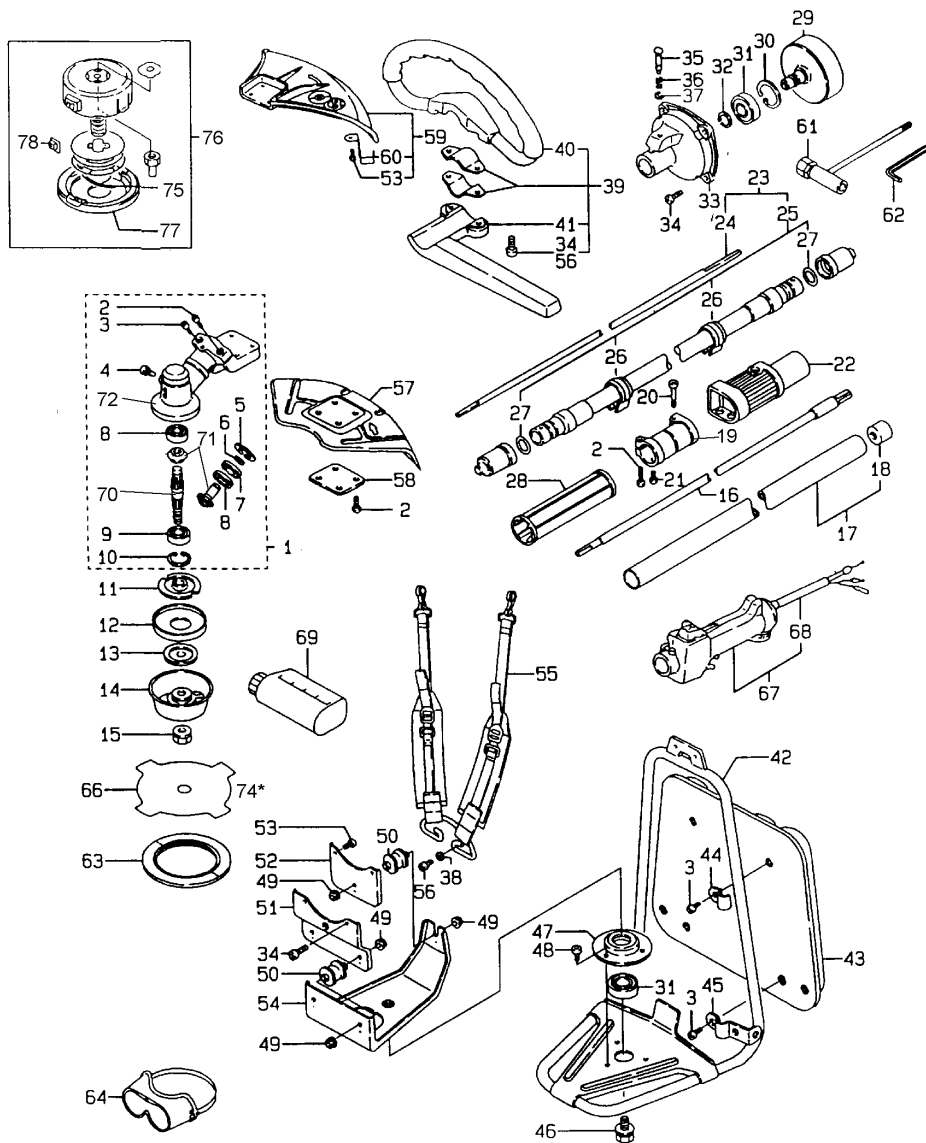

8 - ROÇADEIRA (YBE355RL)

ITEM	CÓDIGO	NOME	355RL	OBS.:
1	1W7200-23940	CAIXA DE ENGENHAGENS	1	
2	1W0107-09009	PARAFUSO M5X20	7	
3	1W7209-73175	PARAFUSO M5X10	7	
4	1W7209-73663	PARAFUSO M6X8	1	
5	22252-000260	ANEL ELÁSTICO 26	1	
6	22242-000100	ANEL ELÁSTICO 10	1	
7	24107-060004	ROLAMENTO DE ESFERAS	1	
8	24101-060004	ROLAMENTO DE ESFERAS	2	
9	24104-060014	ROLAMENTO DE ESFERAS 600100	1	
10	22252-000280	ANEL ELÁSTICO 28	1	
11	1W7203-33630	ARRUELA GUIA	1	
12	1W7203-43670	TAMPA (B)	1	
13	1W7203-33610	FIXADOR DA LÂMINA	1	
14	1W7203-43780	TAMPA (B)	1	
15	1W7209-73715	PORCA	1	
16	1W7201-13480	EIXO DE TRANSMISSÃO	1	
17	1W7201-24400	TUBO, CONJ.	1	
18	1W7201-33061	METAL	8	
19	1W7203-83120	LUVA DA HASTE	1	
20	1W7209-73728	PARAFUSO M5X30	1	
21	1W7209-73673	PARAFUSO M5X8	1	
22	1W7203-43810	COBERTURA DA JUNÇÃO	1	
23	1W7208-80100	EIXO FLEXÍVEL, CONJ.	1	
24	1W7201-13370	EIXO FLEXÍVEL, CONJ.	1	
25	1W7208-90120	FLEXÍVEL, CONJ.	1	
26	1W1991-13170	ABRAÇADEIRA	2	
27	1W7209-73698	ANEL DE BORRACHA	2	
28	1W7207-23240	COLAR	1	
29	1W7205-23260	TAMBOR DA EMBREAGEM	1	
30	22252-000350	ANEL ELÁSTICO 35	1	
31	24107-062024	ROLAMENTO DE ESFERAS	2	
32	22242-000150	ANEL ELÁSTICO 15	1	
33	1W7205-13560	ALOJAMENTO DA EMBREAGEM	1