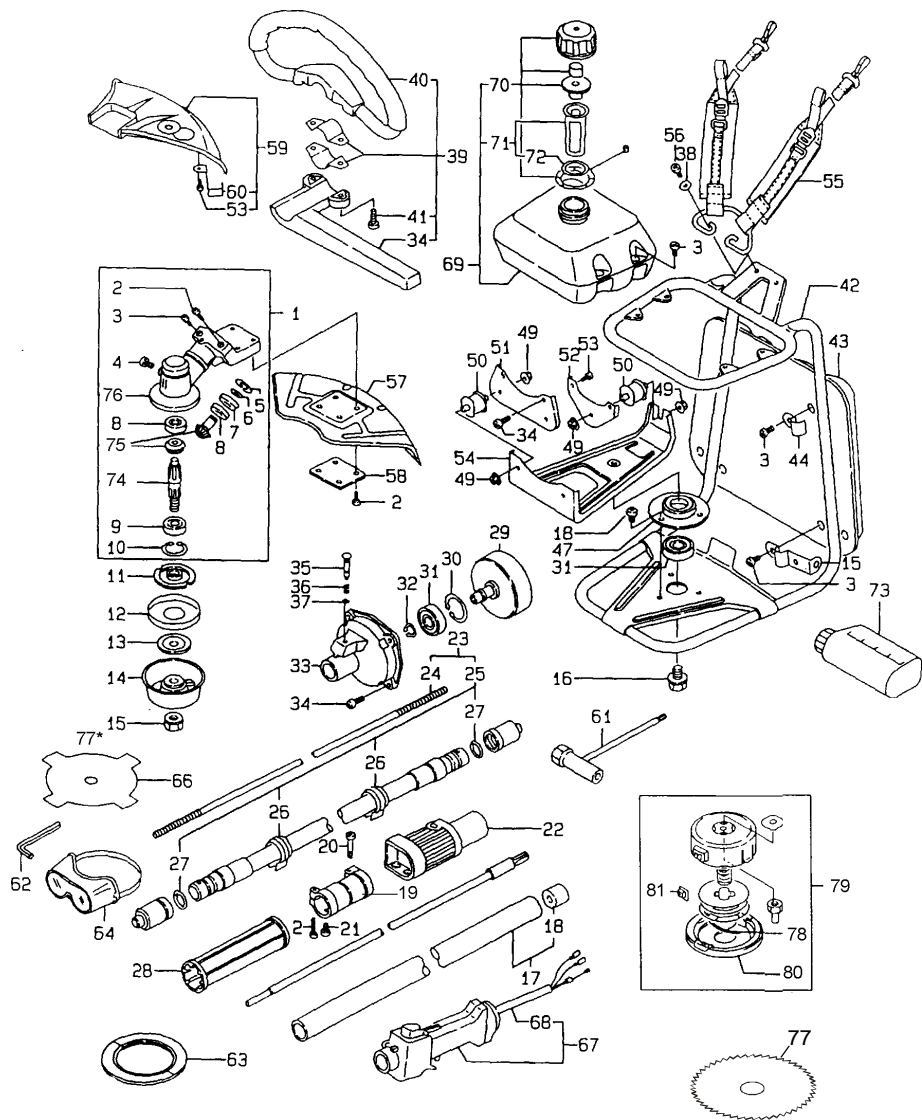

14 - ROÇADEIRA (YBE455RL)

ITEM	CÓDIGO	NOME	455RL	OBS.:
68	1W1255-04710	CABO DO ACCELERADOR	1	
69	1W1600-13800	TANQUE DE COMBUSTÍVEL	1	
70	1W600-33230	TAMPA DO TANQUE DE COMB.	1	
71	1W1303-43140	FILTRO DE COMBUSTÍVEL	1	
72	1W1609-93110	JUNTA	1	
73	1W1952-43010	MISTURADOR	1	
74	1W7202-93370	EIXO DA ENGRENAGEM	1	
75	1W7202-73160	ENGR. CONJUNTO	1	
76	1W7202-63670	CX. DA ENGRENAGEM	1	
77	1W1958-33160	LÂMINA (80 DENTES)	1	
78	1W7209-73208	FIO DE NYLON 2,4mm	1	
79	1W7200-33200	CABEÇOTE FIO DE NYLON, CONJ.	1	
80	1W7203-43800	TAMPA DO CABEÇOTE FIO NYLON	1	
81	1W7209-73714	OLHAL	1