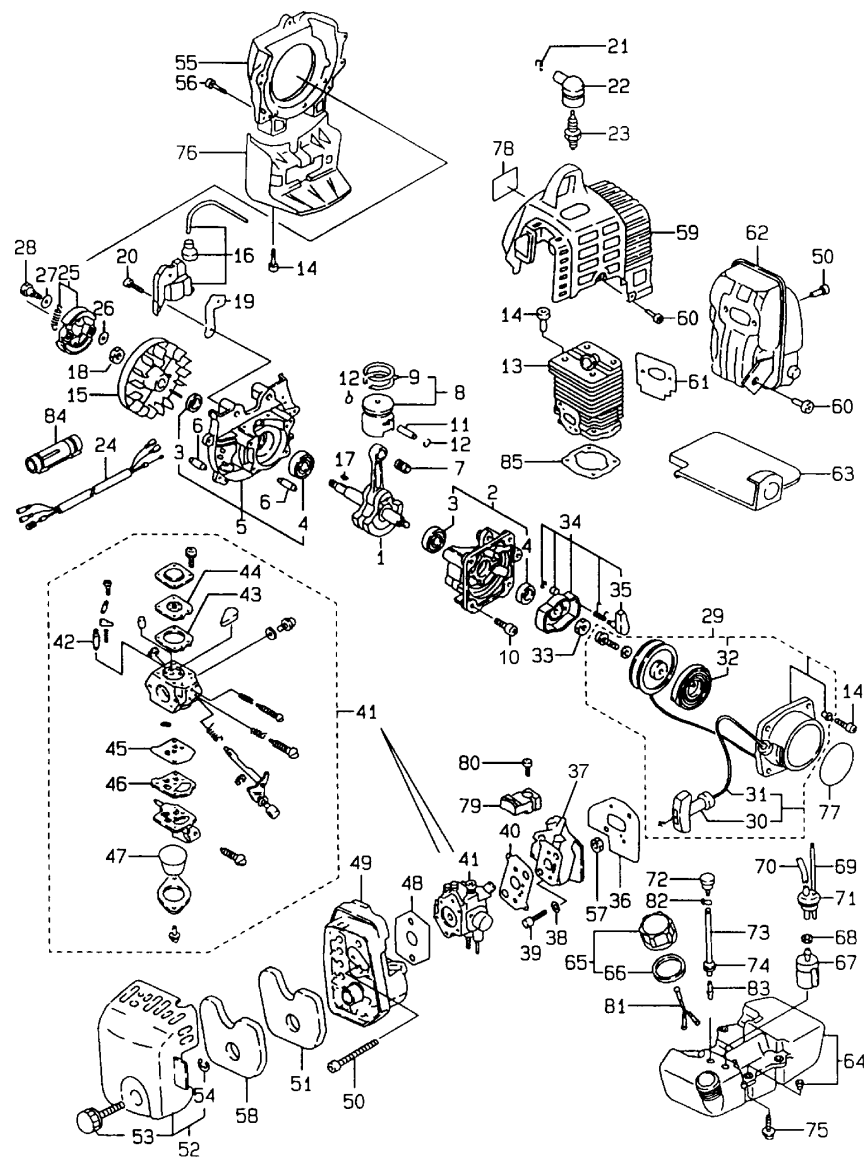

11 - MOTOR (YBE455B)

ITEM	CÓDIGO	NOME	455B	OBS.:
1	1W1152-53480	VIRABREQUIM	1	
2	1W1100-35210	ALOJAMENTO DO VIRABREQUIM	1	
3	24101-062024	ROLAMENTO DE ESFERAS	2	
4	1W0502-09077	RETENTOR DE ÓLEO	2	
5	1W1100-35220	ALOJAMENTO DO VIRABREQUIM	1	
6	1W0305-00512	PINO GUIA	2	
7	1W0427-09006	ROLAMENTO DE AGULHA	1	
8	1W1150-13330	PISTÃO, CONJ.	1	
9	1W1151-15700	ANEIS DO PISTÃO	2	
10	1W0427-09006	PARAFUSO M5X30	4	
11	1W1153-23030	PINO DO PISTÃO	1	
12	1W1983-43040	TRAVA DO PINO	2	
13	1W1102-13600	CILINDRO	1	
14	1W0107-09008	PARAFUSO M5X16	10	
15	1W1501-03490	VOLANTE	1	
16	1W1500-53340	BOBINA DE IGNIÇÃO	1	
17	1W0343-09031	CHAVETA	1	
18	26377-100002	PORCAM10	1	
19	1W1995-13451	ISOLADOR	1	
20	1W0107-09018	PARAFUSO M4X20	2	
21	1W1982-13300	MOLA	1	
22	1W1504-13033	CAPA DA VELA	1	
23	1W1502-65091	VELA DE IGNIÇÃO	1	
24	1W1255-04670	CHICOTE	2	
25	1W1700-33241	EMBREAGEM, CONJUNTO	1	
26	1W1992-13071	ESPAÇADOR	2	
27	1W1992-13180	ESPAÇADOR	2	
28	1W1994-33082	PARAFUSO	2	
29	1W1551-03481	PARTIDA RETRÁTIL	1	
30	1W1552-23050	CABO DA PARTIDA	1	
31	1W1552-13140	CORDA	1	
32	1W1552-63280	MOLA ESPIRAL	1	
33	26797-080002	CONTRAPORCAM8	1