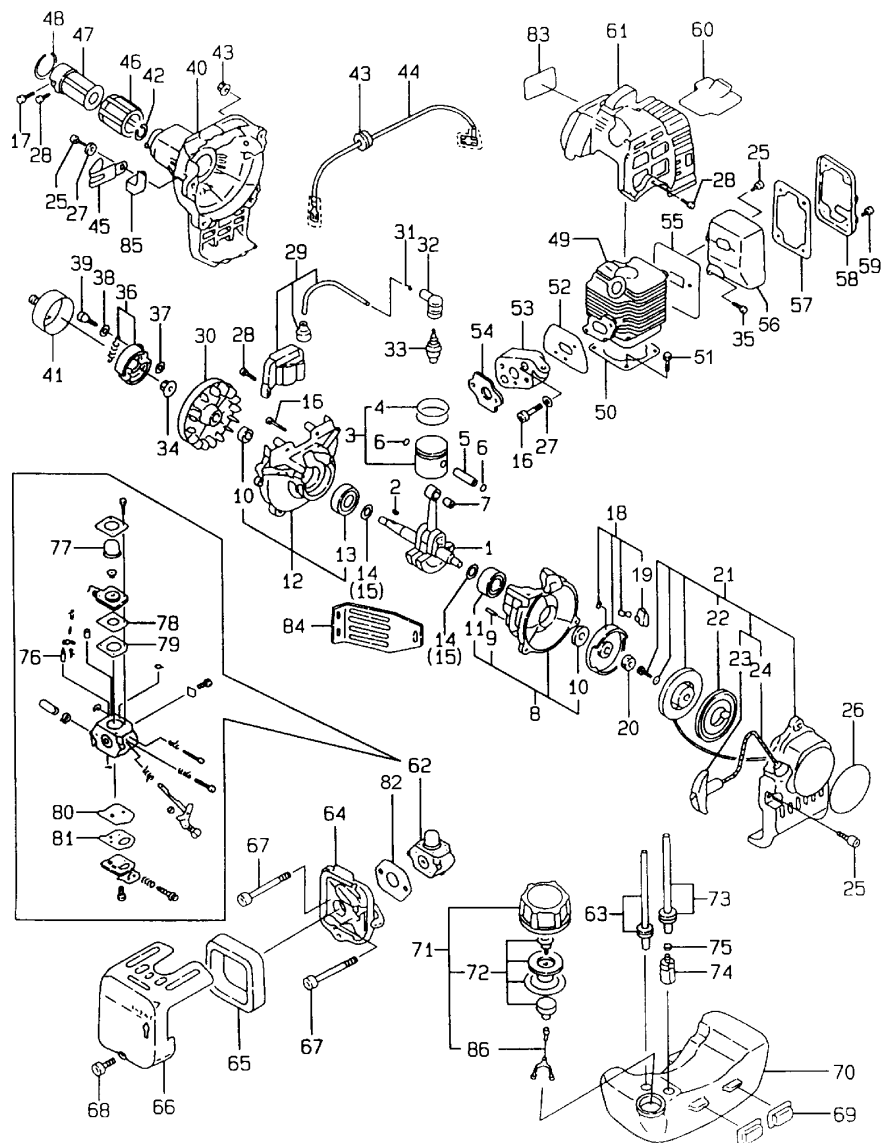

3 - MOTOR (YBE265B)

ITEM	CÓDIGO	NOME	265B	OBS.:
1	1X1152-53390	VIRABREQUIM	1	
2	1W0343-09031	CHAVETA	1	
3	1W1150-13100	PISTÃO, CONJ.	1	
4	1W1151-15680	ANEIS	2	
5	1W1153-23130	PINO DO PISTÃO	1	
6	1W1983-43210	ANEL DE TRAVA DO PINO	2	
7	1W0427-09007	ROLAMENTO DE AGULHAS	1	
8	1W1100-35072	ALOJAMENTO DO VIRABREQUIM	1	
9	1W0305-00521	PINO DE GUIA	2	
10	1W0502-09097	RETENTOR DE ÓLEO	2	
11	24101-060004	ROLAMENTO DE ESFERAS	1	
12	1W1100-35082	ALOJAMENTO DO VIRABREQUIM	1	
13	24101-062004	ROLAMENTO DE ESFERAS	1	
14	1W1992-83050	CALÇO 0,1	1	
15	1W1992-83060	CALÇO 0,2	1	
16	1W0107-09010	PARAFUSO M5X25	5	
17	1W0107-09033	PARAFUSO 5X12	1	
18	1W1553-53080	POLIA DE PARTIDA	1	
19	1W1551-63090	GARRA DE PARTIDA	1	
20	26797-080002	CONTRAPORCAM 8	1	
21	1W1551-03451	PARTIDA RETRÁTIL, CONJ.	1	
22	1W1552-63210	MOLA ESPIRAL	1	
23	1W1552-23050	CABO DA PARTIDA	1	
24	1W1552-13050	CORDADA PARTIDA	1	
25	1W0107-09008	PARAFUSO M5X16	8	
26	1W1902-83920	PLACA DE IDENTIFICAÇÃO	1	
27	22137-050000	ARRUELA LAMINADA 5	3	
28	1W0107-09009	PARAFUSO M5X20	4	
29	1W1500-53251	BOBINA DE IGNIÇÃO, CONJ.	1	
30	1W1501-03440	VOLANTE	1	
31	1W1982-13300	MOLA	1	
32	1W1504-13033	CAPADA VELA	1	
33	1W1502-65091	VELA DE IGNIÇÃO	1