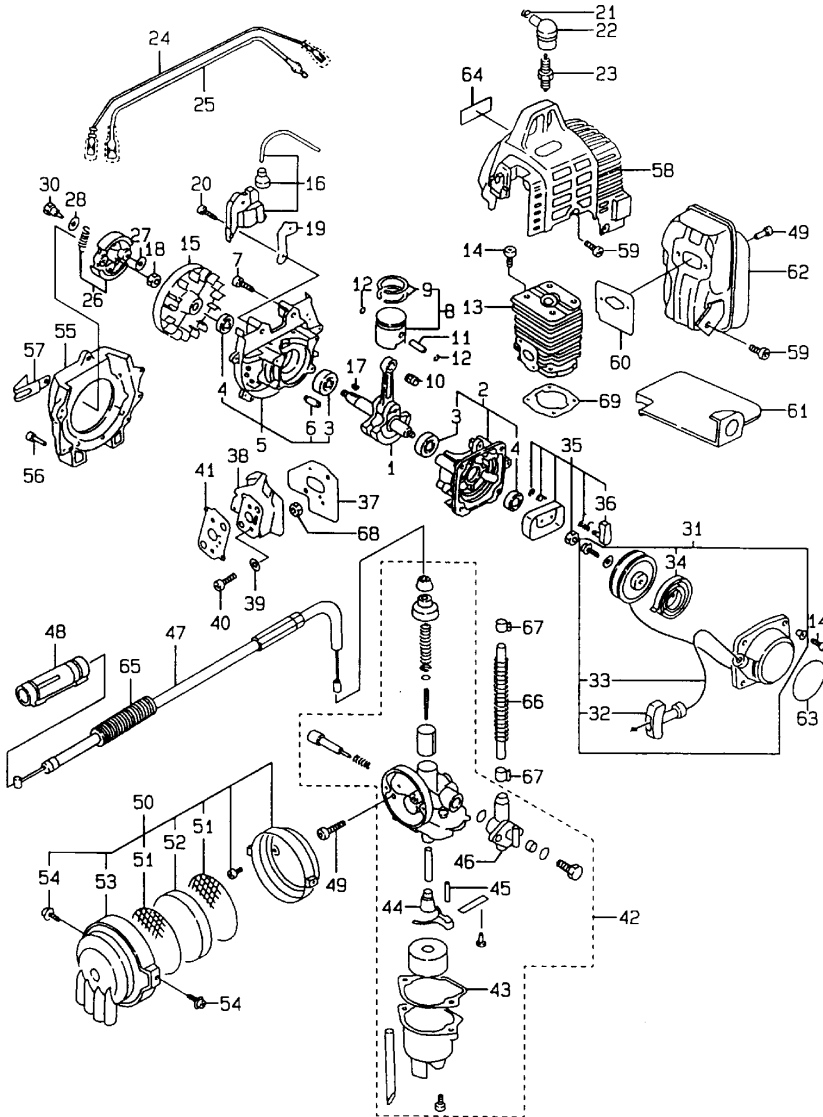

13 - MOTOR (YBE455RL)

ITEM	CÓDIGO	NOME	455RL	OBS.:
67	1W0672-00115	ABRAÇADEIRA	2	
68	1W0201-0005	PORCAM10	2	
69	1W1109-93430	JUNTA	1