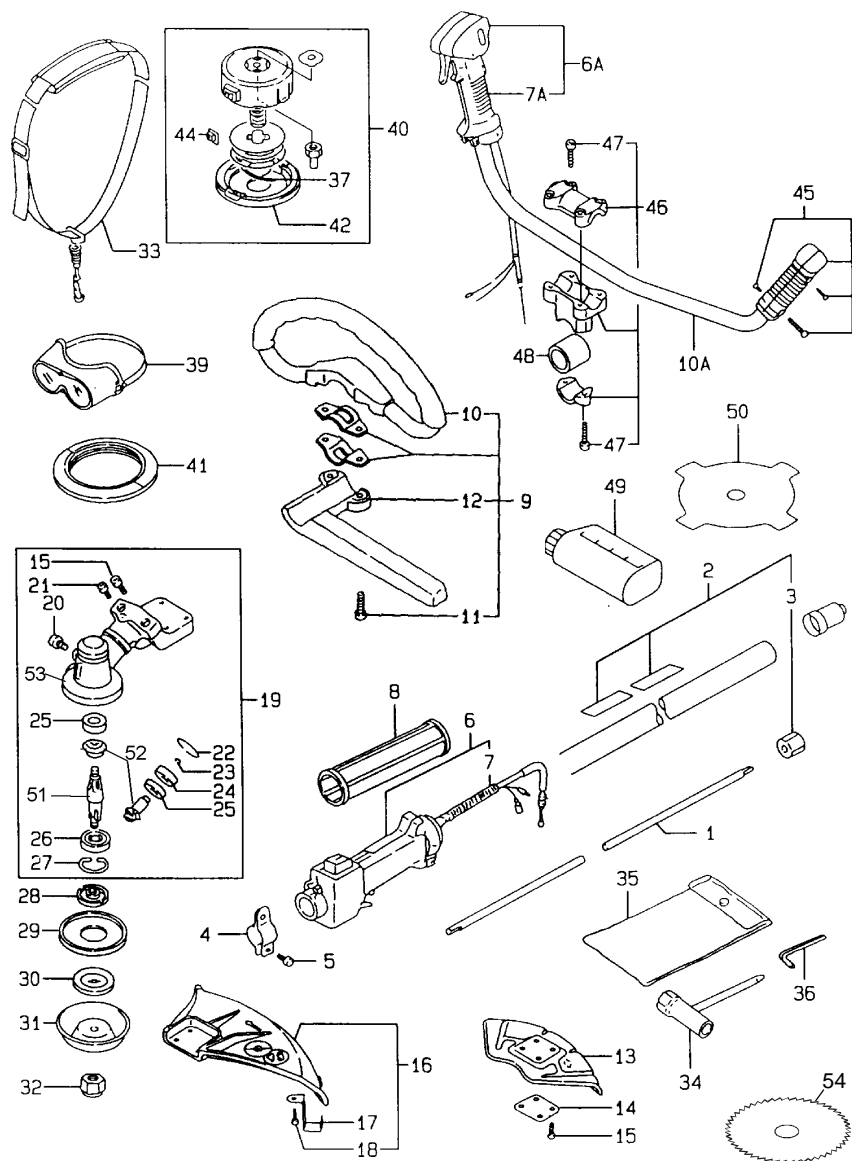

4 - ROÇADEIRA (YBE265B)

ITEM	CÓDIGO	NOME	265B	OBS.:
34	1W7209-83371	CHAVE SEXTAVADA	1	
35	1W7209-83420	SACOLA DE FERRAMENTAS	1	
36	28150-040000	CHAVE HALLEN	1	
37	1W7209-73208	CORDA DE NYLON 2,4mm	1	
38	1W1008-14090	MANUAL DE INSTRUÇÕES	1	
39	1W1956-33000	WISEIRA	1	
40	1W7200-33200	CABEÇOTE FIO DE NYLON, CONJ.	1	
41	1W7209-13052	COBERTURA DA LÂMINA	1	
42	1W7203-43770	TAMPA DO CABEÇOTE FIO DE NYLON	1	
43				
44	1W7209-73714	OLHAL	1	
45	1W7206-23520	PRENEDORES DA MANOPLA, JOGO	1	
46	1W7200-63260	SUPORTE DO GUIDÃO	1	
47	1W7209-73184	PARAFUSO M6X26	1	
48	1W7209-73147	COLAR	1	
49	1W1952-43010	MISTURADOR	1	
50	1W1958-33140	SERRA 4 DENTES	1	
51	1W7202-93360	EIXO DA ENGRENAGEM	1	
52	1W7202-73190	ENGRENAGEM, CONJ.	1	
53	1W7202-63660	CAIXA DA ENGRENAGEM	1	
54	1W1958-33230	LÂMINA 80 DENTES)	1