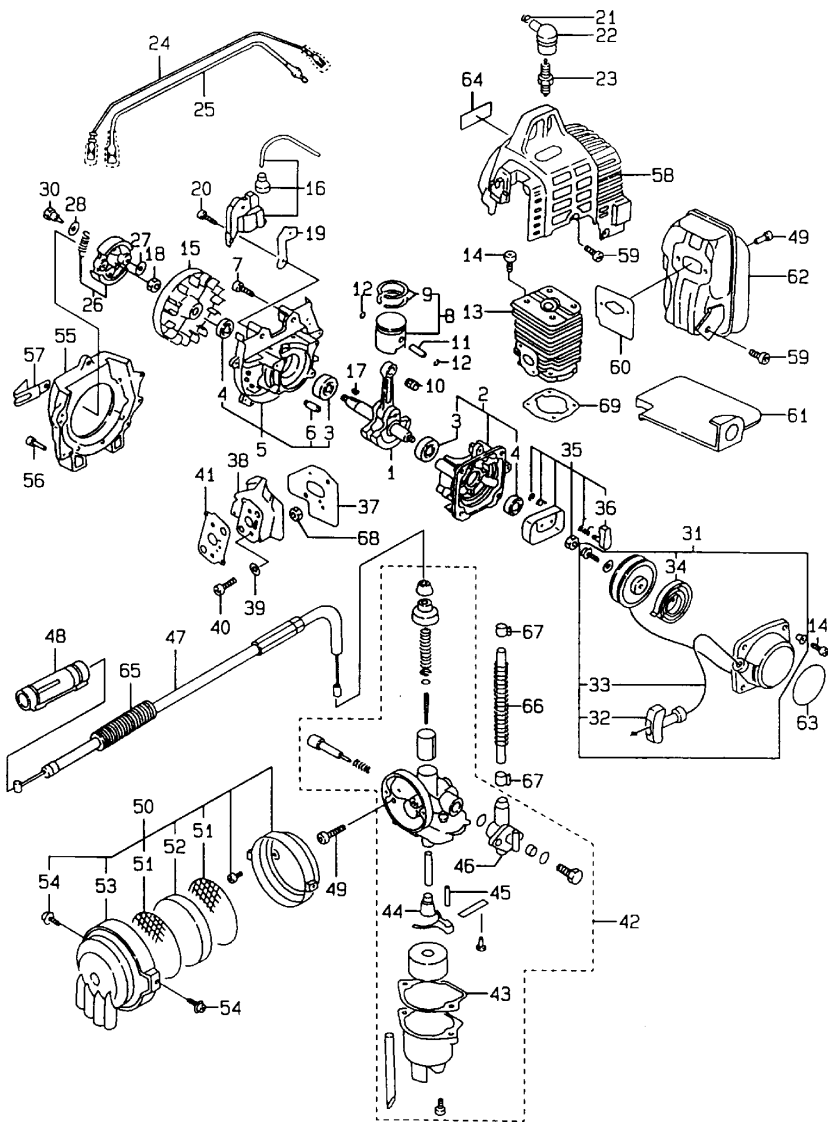

13 - MOTOR (YBE455RL)

ITEM	CÓDIGO	NOME	455RL	OBS.:
1	1W1152-53480	VIRABREQUIM	1	
2	1W1100-35210	ALOJAMENTO DO VIRABREQUIM	1	
3	24101-062024	ROLAMENTO DE ESFERAS	2	
4	1W0502-09077	RETENTOR DE ÓLEO	2	
5	1W1100-35220	ALOJAMENTO DO VIRABREQUIM, CONJ.	1	
6	1W0305-00512	PINO DE GUIA	2	
7	1W0107-09011	PARAFUSO M5X30	4	
8	1W1150-13330	PISTÃO, CONJ.	1	
9	1W1151-15700	ANEIS DO PISTÃO	2	
10	1W0427-09006	ROLAMENTO DE AGULHAS	1	
11	1W1153-23030	PINO DO PISTÃO	1	
12	1W1983-43040	ANELO ELÁSTICO	2	
13	1W1102-13600	CILINDRO	1	
14	1W0107-09008	PARAFUSO M5X16	9	
15	1W1501-03490	VOLANTE	1	
16	1W1500-53340	BOBINA DE IGNIÇÃO	1	
17	1W0343-09031	CHAVETA	1	
18	26377-100002	PORCA M10	1	
19	1W1995-13451	ISOLADOR	1	
20	1W0107-09018	PARAFUSO M4X20	2	
21	1W1982-13300	MOLA	1	
22	1W1504-13033	CAPA DA VELA	1	
23	1W1502-65091	VELA DE IGNIÇÃO	1	
24	1W1856-03340	CHICOTE	1	
25	1W1856-03350	CHICOTE	1	
26	1W1700-33241	EMBREAGEM, CONJ.	1	
27	1W1992-13071	ESPAÇADOR	2	
28	1W1992-13180	ESPAÇADOR	2	
29	26797-080002	CONTRAPORCA M8	1	
30	1W1994-33082	PARAFUSO	2	
31	1W1551-03480	PARTIDA RETRÁTIL	1	
32	1W1552-23050	CABO DA PARTIDA	1	
33	1W1552-13140	CORDA	1