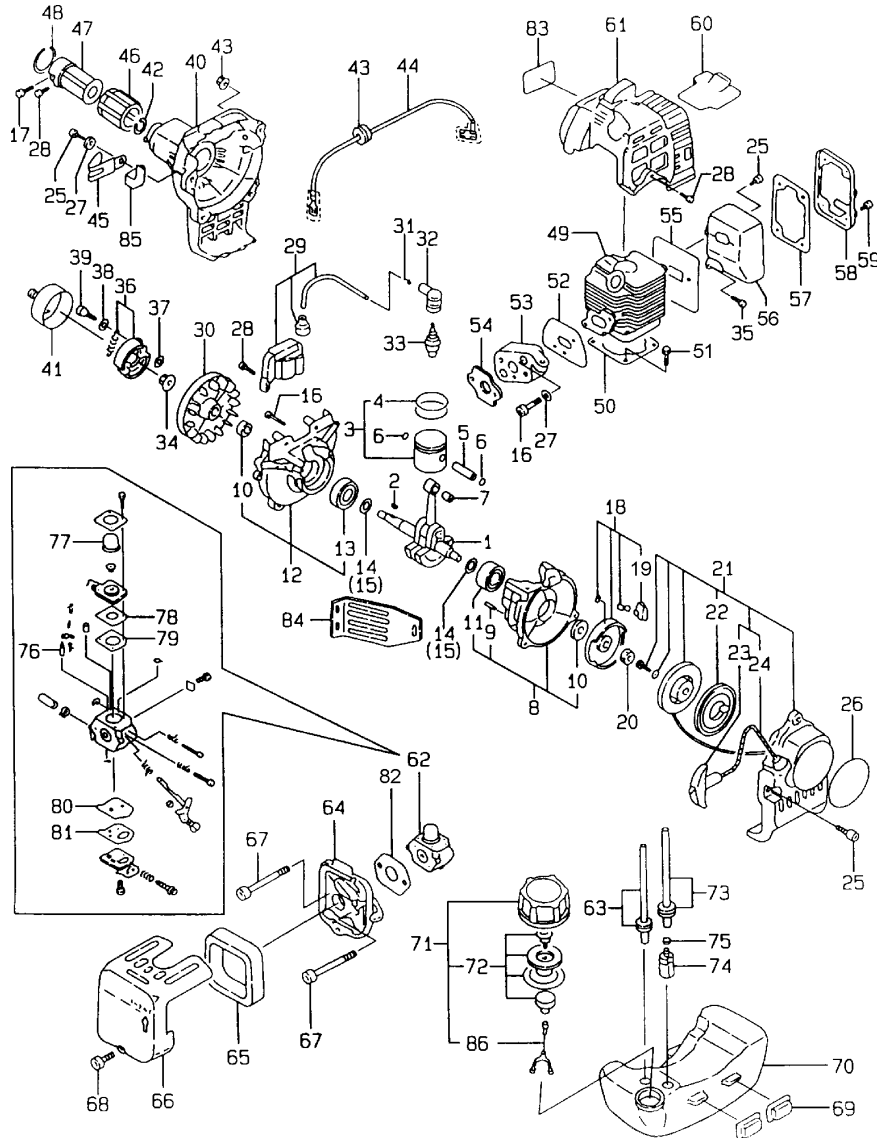

3 - MOTOR (YBE265B)

ITEM	CÓDIGO	NOME	265B	OBS.:
34	1W0201-09118	PORCA	1	
35	1W0107-09006	PARAFUSO M5X12	1	
36	1W1700-33300	EMBREAGEM, CONJ.	1	
37	1W1992-13090	ARRUELA	2	
38	1W1992-13221	ESPAÇADOR	2	
39	1W1994-33071	PARAFUSO	2	
40	1W1751-03360	ALOJAMENTO DO VOLANTE	1	
41	1W1703-33150	TAMBOR DA EMBREAGEM	1	
42	22242-000150	ANEL ELÁSTICO 15	1	
43	1W2981-11010	ILHÓS	2	
44	1W1856-03050	CHICOTE	1	
45	1W1991-13060	PRESILHA	1	
46	1W1981-13641	CAPA DE BORRACHA	1	
47	1W1659-83070	TUBO	1	
48	1W1983-43230	ANEL ELÁSTICO 15	1	
49	1W1102-13421	CILINDRO	1	
50	1W1109-93361	JUNTA	1	
51	1W0107-09013	PARAFUSO M6X20	2	
52	1W1359-93481	JUNTA	1	
53	1W1995-13290	ISOLADOR	1	
54	1W1359-93242	JUNTA	1	
55	1W1359-93692	JUNTA	1	
56	1W1354-03420	SILENCIADOR	1	
57	1W1359-93700	JUNTA	1	
58	1W1354-13611	CONCHA	1	
59	1W0107-09014	PARAFUSO M4X16	4	
60	1W1354-33390	CHAPA PROTETORA	1	
61	1W1751-53750	CARENAGEM	1	
62	1W1301-040031	CARBURADOR, CONJ.	1	
63	1W1981-63110	MANGUEIRA	1	
64	1W1357-13300	SUPORTE DO CARBURADOR	1	
65	1W1352-63290	ELEMENTO DE ESPUMA	1	
66	1W1357-13410	CAPA DO SUP. DO CARBURADOR	1