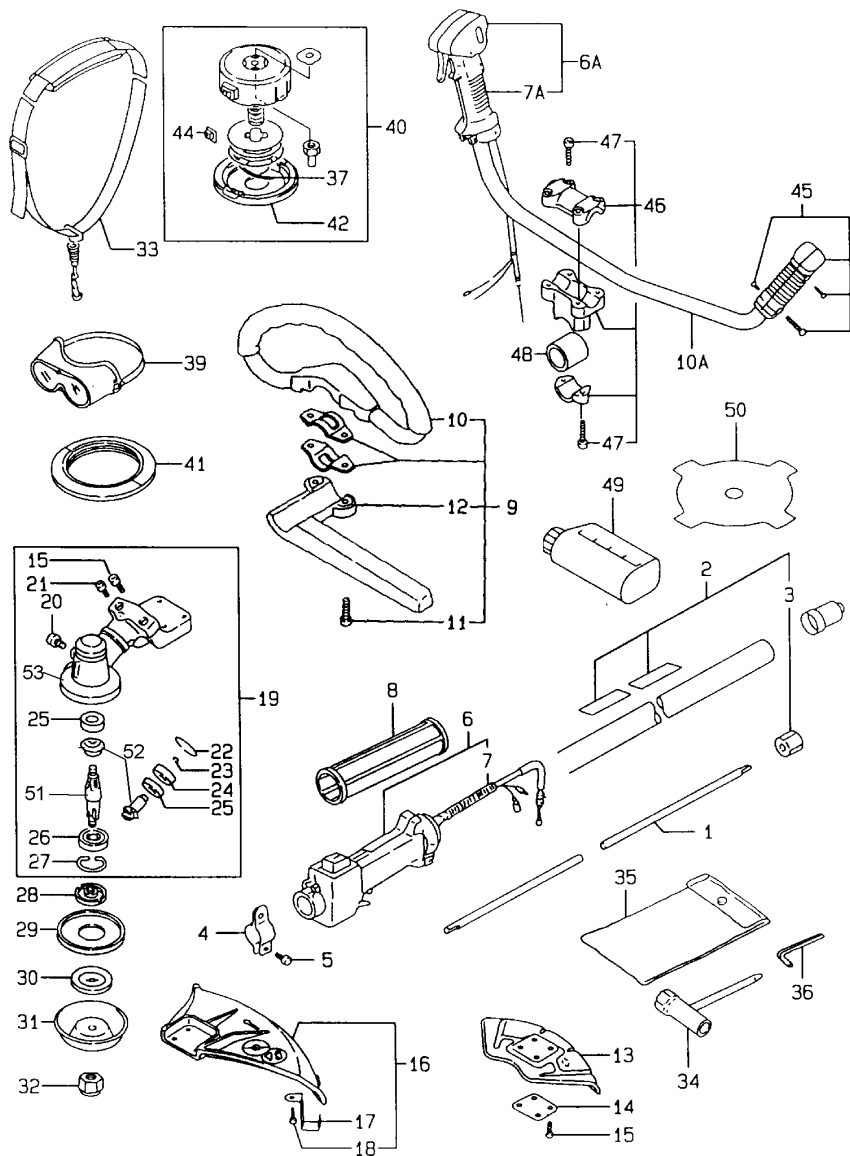

4 - ROÇADEIRA (YBE265B)

ITEM	CÓDIGO	NOME	265B	OBS.:
1	1W7201-13160	EIXO DE TRANSMISSÃO	1	
2	1W7201-24370	TUBO, COMPLETO	1	
3	1W7202-33160	METAL	6	
4	1W7202-03082	ABRACADEIRA	1	
5	1W7209-73178	PARAFUSO M6X14	1	
6A	1W1250-33960	ALAV. DO ACELERADOR	1	
7A	1W1255-04530	CABO DO ACELERADOR	1	
8	1W7207-23240	COLAR	1	
9				
10A	1W7206-13370	GUIDÃO	1	
11	1W7209-73183	PARAFUSO M6X18	2	
12	1W7202-43030	BARRA DE DIREÇÃO	1	
13	1W7204-63400	DEFLETOR	1	
14	1W7204-73180	CHAPA DO DEFLETOR	1	
15	1W0107-09009	PARAFUSO M5X20	6	
16	1W7200-43500	CONJ. PROTETOR	1	
17	1W7200-93050	CORTADOR	1	
18	1W0107-09008	PARAFUSO M5X16	1	
19	1W7200-23990	CAIXA DE ENGENHAGENS	1	
20	1W7209-73663	PARAFUSO M6X8	1	
21	1W7209-73175	PARAFUSO M5X10	1	
22	22252-000240	ANEL ELÁSTICO 24	1	
23	1W0361-00009	ANEL ELÁSTICO S-9	1	
24	1W7209-73161	ROLAMENTO DE ESFERAS 609ZZ	1	
25	1W7209-73159	ROLAMENTO DE ESFERAS 609ZZ	2	
26	24104-060014	ROLAMENTO DE ESFERAS 600100	1	
27	22252-000280	ANEL DE TRAVA 28	1	
28	1W7203-33630	ARRUELA GUIA	1	
29	1W7203-43670	TAMPA (B)	1	
30	1W7203-33610	FIXADOR DA LÂMINA	1	
31	1W7203-43780	COBERTURA DA PORCA	1	
32	1W7209-73715	PORCA	1	
33	1W7208-53460	CINTO DE SUSTENTAÇÃO	1