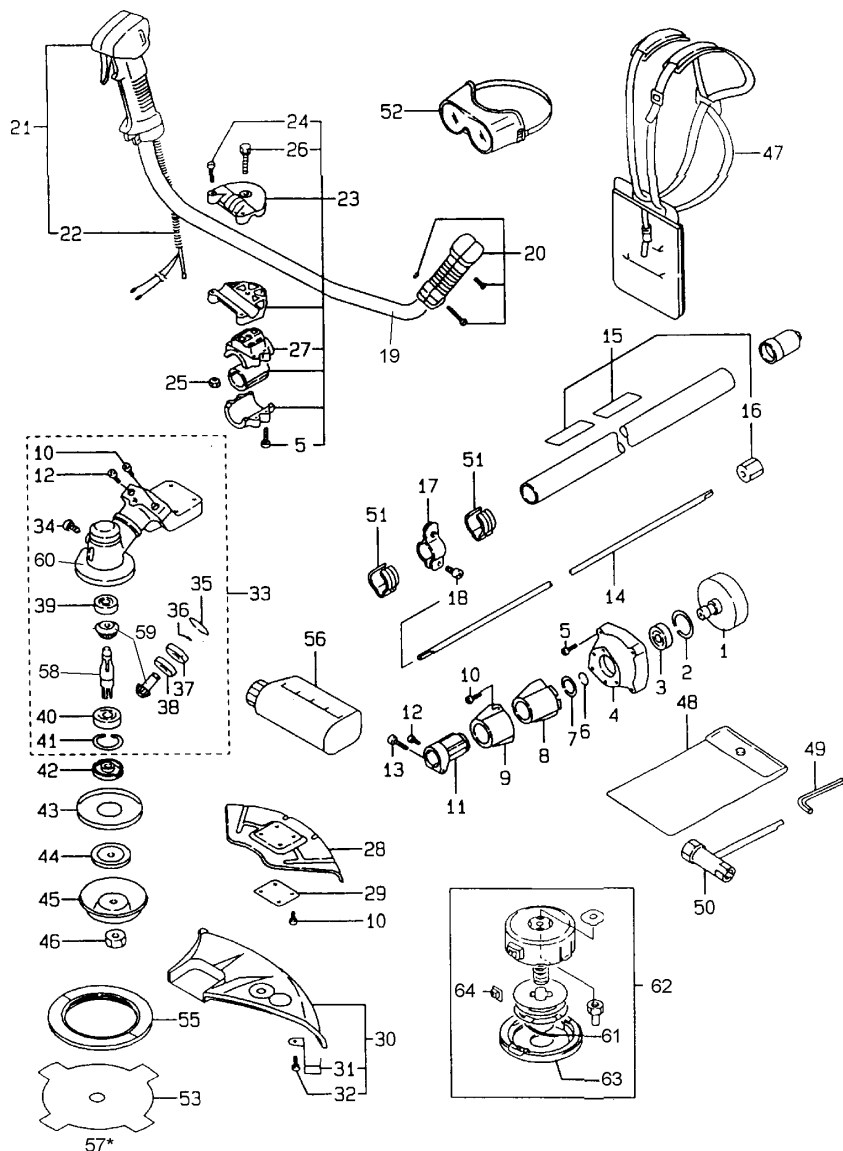

12 - ROÇADEIRA (YBE455B)

ITEM	CÓDIGO	NOME	455B	OBS.:
1	1W7205-23240	TAMBOR DA EMBREAGEM	1	
2	22252-000400	ANEL ELÁSTICO 40	1	
3	22107-062034	ROLAMENTO DE ESFERAS	1	
4	1W7205-13530	ALOJAMENTO DA EMBREAGEM	1	
5	1W7209-73179	PARAFUSO M6X30	5	
6	22242-000170	ANEL ELÁSTICO 17	1	
7	1W7209-73716	ANEL ELÁSTICOS-32	1	
8	1W7207-13190	ALOJAMENTO DA EMBREAGEM	1	
9	1W7205-13540	ALOJAMENTO DA EMBREAGEM	1	
10	1W0107-09009	PARAFUSO M5X20	9	
11	1W7207-23250	COLAR	1	
12	1W7209-73175	PARAFUSO M5X10	2	
13	1W7209-73183	PARAFUSO M6X18	1	
14	1W7201-13460	EIXO DE TRANSMISSÃO	1	
15	1W7201-24380	TUBO	1	
16	1W7201-33300	METAL	6	
17	1W7202-03260	PRESILHA	1	
18	1W7209-73178	PARAFUSO M6X14	1	
19	1W7206-13370	GUIDÃO	1	
20	1W7206-23520	PRENEDORES, JOGO	1	
21	1W1250-34060	ALAVANCA DO ACELERADOR	1	
22	1W1255-04650	CABO DO ACELERADOR	1	
23	1W7200-63320	PRENEDOR DO GUIDÃO, CONJ.	1	
24	1W7209-73184	PARAFUSO M6X26	2	
25	1W0201-0008	PORCA	4	
26	1W7209-73717	PARAFUSO M8X45	1	
27	1W7207-13210	BORRACHA	2	
28	1W7204-63400	DEFLETOR	1	
29	1W7204-73180	CHAPA	1	
30	1W7200-43500	DEFLETOR, CONJ.	1	
31	1W7204-93050	PRESILHA	1	
32	1W0107-09008	PARAFUSO M5X16	1	
33	1W7200-23950	CAIXA DE ENGRANAGENS	1