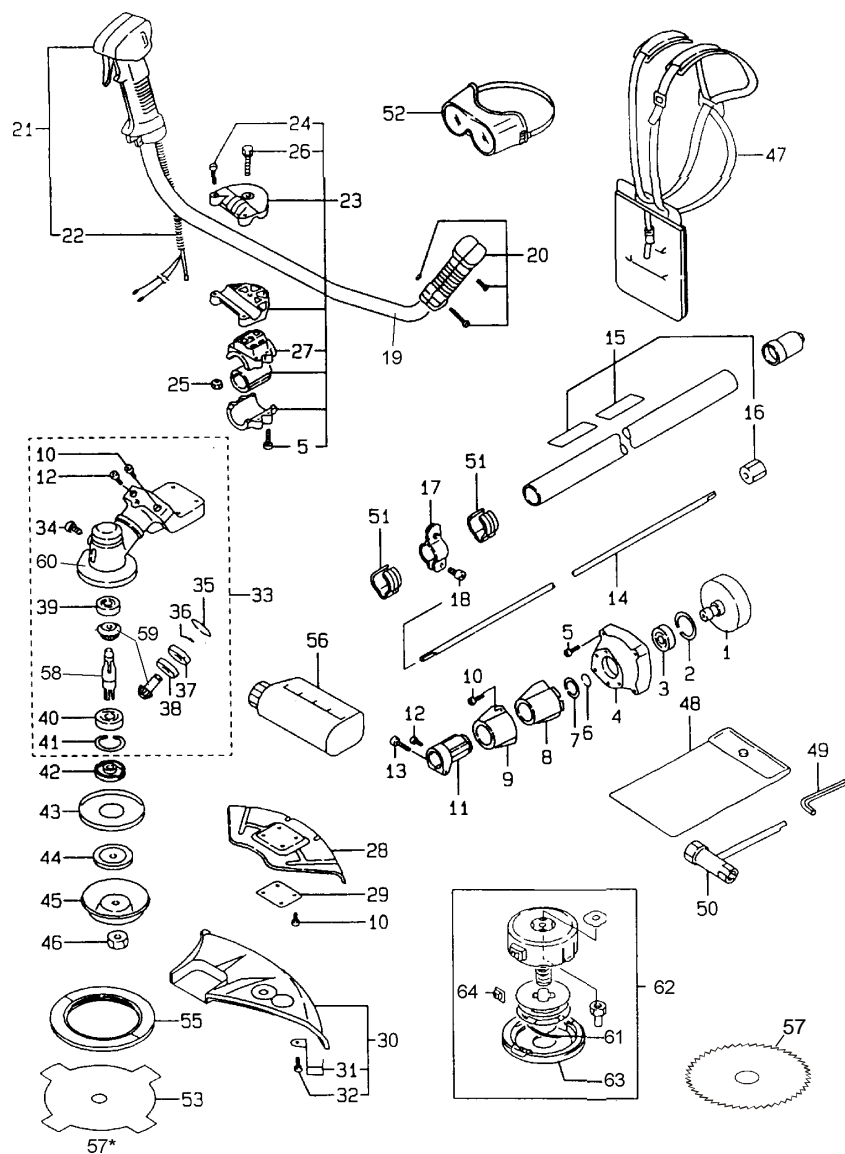

12 - ROÇADEIRA (YBE455B)

ITEM	CÓDIGO	NOME	455B	OBS.:
34	1W7209-73663	PARAFUSOM6X8	1	
35	22252-000280	ANEL ELÁSTICO 28	1	
36	22242-000150	ANEL ELÁSTICO 15	1	
37	1W7209-73718	ROLAMENTO DE ESFERAS 6902ZZ	1	
38	1W7209-73718	ROLAMENTO DE ESFERAS 6902ZZ	1	
39	24101-060004	ROLAMENTO DE ESFERAS	1	
40	24104-060024	ROLAMENTO DE ESFERAS 6002UU	1	
41	22252-000320	ANEL ELÁSTICO 32	1	
42	1W7203-33760	ARRUELAGUIA	1	
43	1W7203-43670	COBERTURA (B)	1	
44	1W7203-33770	FIXADOR DA LÂMINA	1	
45	1W7203-43790	TAMPA	1	
46	1W7203-73150	PORCA	1	
47	1W7208-53520	CINTO (OMBREIRA)	1	
48	1W7209-83420	SACOLA DE FERRAMENTAS	1	
49	28150-040000	CHAVE HALLEN	1	
50	1W7209-83530	CHAVE SEXTAVADA	1	
51	1W1991-13160	BRAÇADEIRA	2	
52	1W1956-33000	VISEIRA	1	
53	1W1958-33150	SERRA DE 4 DENTES	1	
55	1W7209-13052	COBERTURA DA FERR. DE CORTE	1	
56	1W1952-43010	MISTURADOR	1	
57	1W1958-33160	LÂMINA 80 DENTES	1	
58	1W7202-93390	EIXO DA ENGRENAGEM	1	
59	1W7202-73840	ENGR., CONJUNTO	1	
60	1W7202-63680	CX. DA ENGRENAGEM	1	
61	1W7209-73725	FIO DE NYLON 3,00 mm	1	
62	1W7200-33200	CABEÇOTE FIO DE NYLON, CONJ.	1	
63	1W7203-43190	TAMPA DO CABEÇOTE FIO NYLON	1	
64	1W7209-73714	OLHAL	1