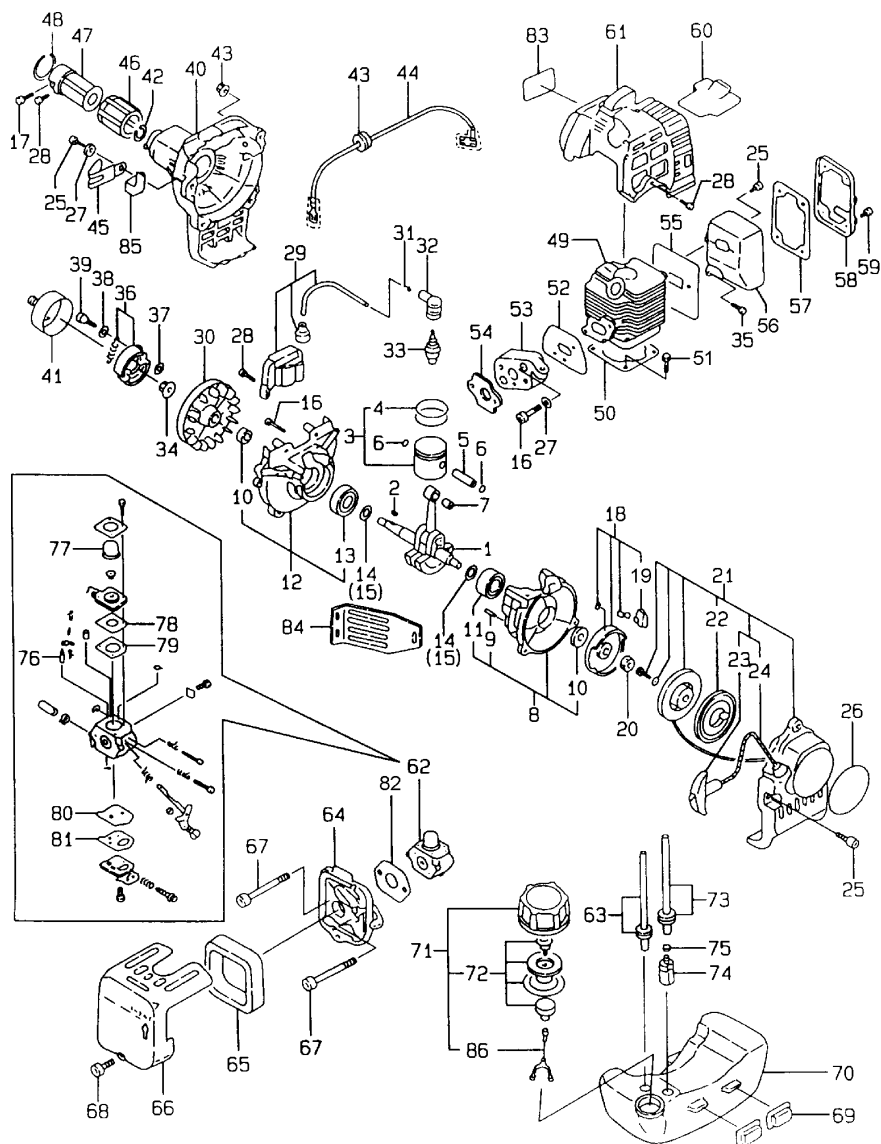

3 - MOTOR (YBE265B)

ITEM	CÓDIGO	NOME	265B	OBS.:
67	1W0107-09016	PARAFUSOM5X48	2	
68	1W0107-09015	PARAFUSOM4X12	1	
69	1W1981-13701	CALÇODELBORRACHA	4	
70	1W1601-13211	TANQUE DE COMBUSTÍVEL	1	
71	1W1600-33183	TAMPA DO TANQUE DE COMBUST.	1	
72	1w1600-43092	VÁLVULA DA TAMPA DO TANQUE	1	
73	1W1309-83050	TUBO, CONJ.	1	
74	1W1303-03290	FILTRO DE COMBUSTÍVEL	1	
75	1W1983-43181	BRAÇADEIRA	1	
76	1W1301-53200	AGULHA	1	
77	1W1305-13383	BORRACHA(BOMBA MANUAL)	1	
78	1W1302-83135	DIAFRAGMA(SUCÇÃO)	1	
79	1W1301-23250	JUNTA	1	
80	1W1305-13360	DIAFRAGMA(BOMBA)	1	
81	1W1305-13350	JUNTA	1	
82	1W1359-93430	JUNTA	1	
83	1W1903-22350	ETIQUETA	1	
84	1W1753-13180	PROTETOR	1	
85	1W1857-13010	CHAPA	1	
86	1W1601-73030	ALÇA	1