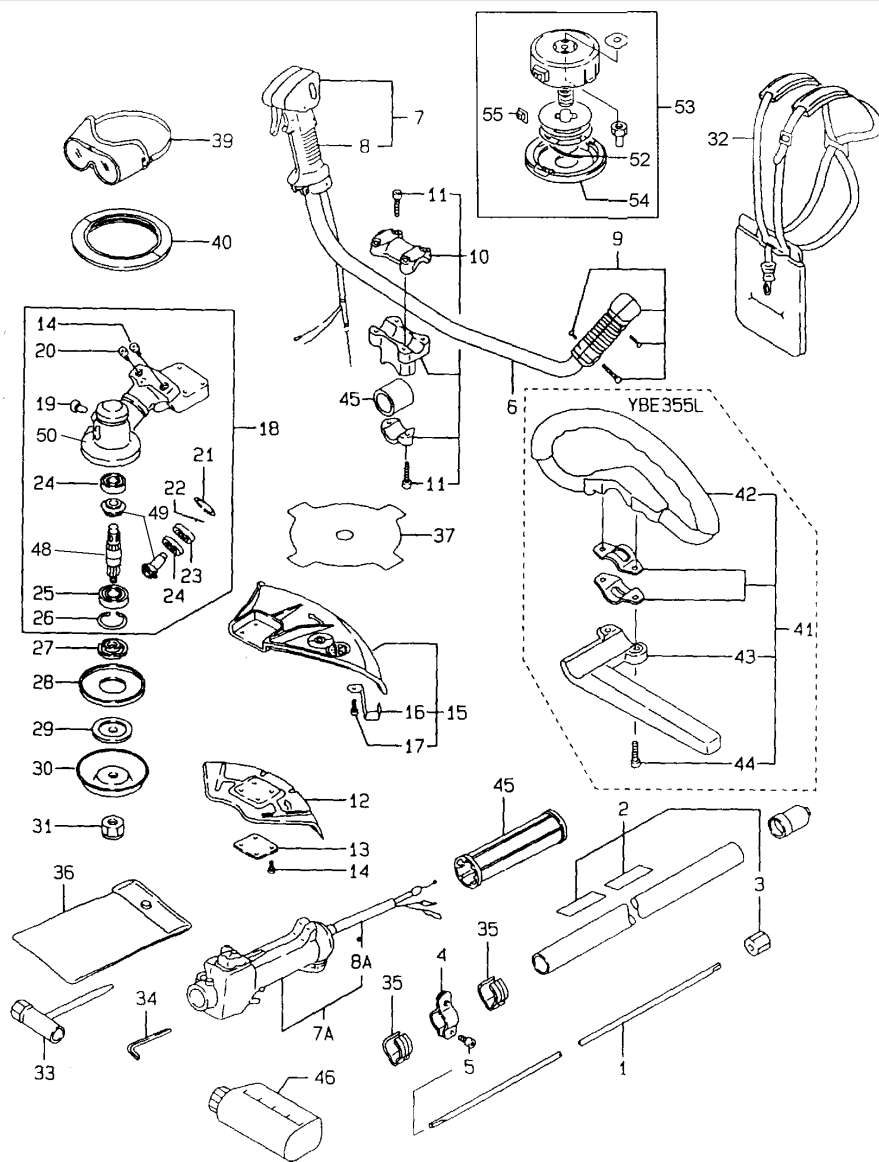

6 - ROÇADEIRA (YBE355B)

ITEM	CÓDIGO	NOME	355B	OBS.:
1	1W7201-13120	EIXO DE TRANSMISSÃO	1	
2	1W7201-24390	TUBO, CONJ.	1	
3	1W7201-33061	METAL	6	
4	1W7202-03073	ABRAÇADEIRA	1	
5	1W7209-73178	PARAFUSO M6X14	1	
6	1W7206-13370	GUIDÃO	1	
7	1W1250-34060	MANOPLAC/ACELERADOR	1	
8	1W1255-04650	ACELERADOR	1	
9	1W7206-23520	PRENDEDORES	1	
10	1W7200-63260	SUORTE DO GUIDÃO	1	
11	1W7209-73184	PARAFUSO M6X26	6	
12	1W7204-63400	DEFLETOR P/LÂMINA	1	
13	1W7204-73180	CHAPA	1	
14	1W0107-09009	PARAFUSO M5X20	6	
15	1W7200-43500	DEFLETOR P/FIODE NYLON	1	
16	1W7204-93050	FAÇA	1	
17	1W0107-09008	PARAFUSO M5X16	1	
18	1W7200-23940	CAIXA DE ENGENHAGENS	1	
19	1W7209-73663	PARAFUSO M6X8	1	
20	1W7209-73175	PARAFUSO M5X10	1	
21	22252-000260	ANEL ELÁSTICO 26	1	
22	22242-000100	ANEL ELÁSTICO 10	1	
23	24107-060004	ROLAMENTO DE ESFERAS	1	
24	24101-060004	ROLAMENTO DE ESFERAS	2	
25	24104-060014	ROLAMENTO DE ESFERAS 600100	1	
26	22252-000280	ANEL ELÁSTICO 28	1	
27	1W7203-33630	ARRUELA GUIA	1	
28	1W7203-43670	TAMPA (B)	1	
29	1W7203-33610	FIXADOR DA LÂMINA	1	
30	1W7203-43780	TAMPA (B)	1	
31	1W7209-73715	PORCA	1	
32	1W7208-53550	OMBREIRA 50	1	
33	1W7209-83371	CHAVE SEXTAVADA	1