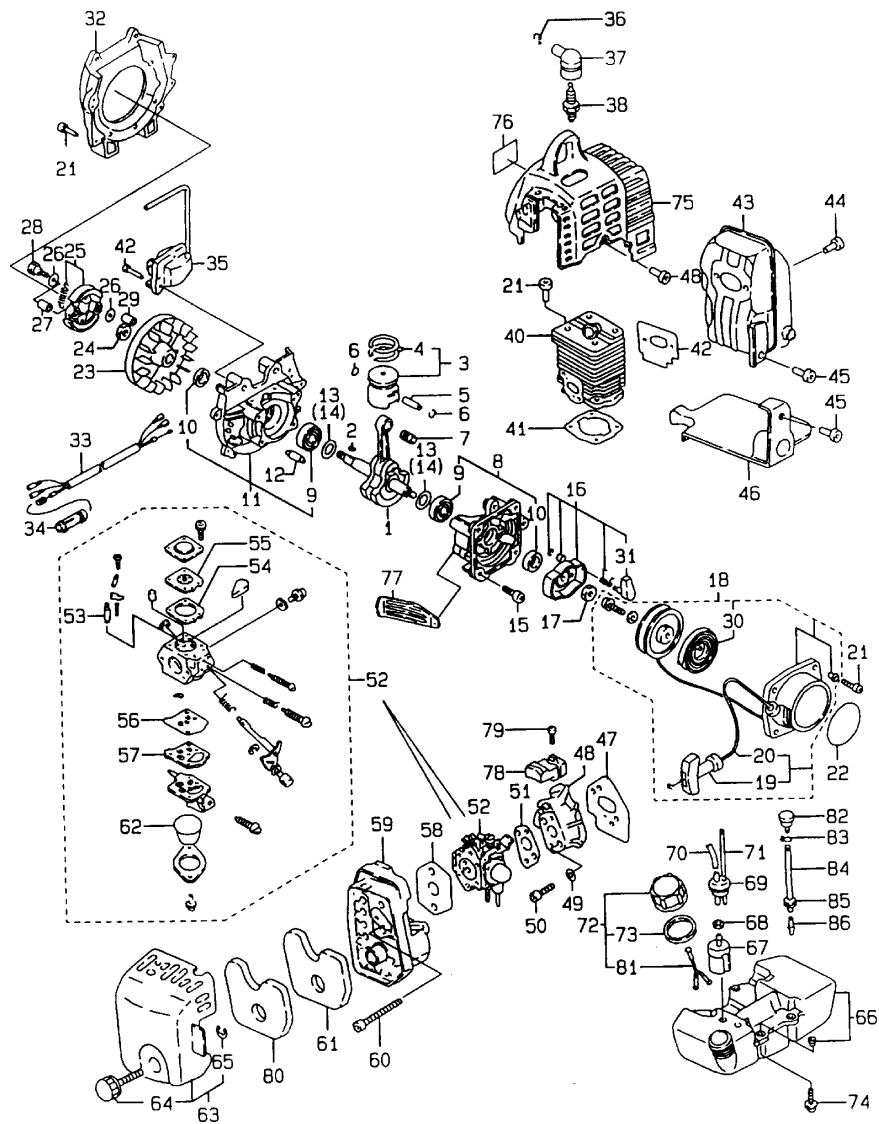

7 - MOTOR (YBE355RL)

ITEM	CÓDIGO	NOME	355RL	OBS.:
34	1W1256-83060	PRENDEDOR DO CHICOTE	1	
35	1W1500-53320	BOBINA DE IGNIÇÃO	1	
36	1W1982-13300	MOLA	1	
37	1W1504-13033	CAPA DA VELA	1	
38	1W1502-65091	VELA DE IGNIÇÃO	1	
39	1W0107-09009	PARAFUSO M5X20	2	
40	1W1102-13540	CILINDRO	1	
41	1W1109-93410	JUNTA	1	
42	1W1359-93970	JUNTA	1	
43	1W1354-03520	ESCAPAMENTO	1	
44	1W0107-09040	PARAFUSO M5X58	2	
45	1W0107-09006	PARAFUSO M5X12	4	
46	1W1354-33560	SUORTE DO ESCAPAMENTO	1	
47	1W1359-93951	JUNTA	1	
48	1W1995-13550	ISOLADOR	1	
49	22137-0500000	ARRUELA LAMINADA 5	2	
50	1W0107-09010	PARAFUSO M5X25	2	
51	1W1359-93962	JUNTA	1	
52	1W1301-04220	CARBURADOR, CONJ.	1	
53	1W1301-53210	VÁLVULA DE AGULHA	1	
54	1W1301-23350	JUNTA	1	
55	1W1302-83357	MEMBRANA DO DIAFRAGMA	1	
56	1W1305-13409	BOMBA DE DIAFRAGMA	1	
57	1W1305-13410	JUNTA	1	
58	1W1359-93430	JUNTA	1	
59	1W1357-13372	SUORTE DO ESCAPAMENTO	1	
60	1W0107-09016	PARAFUSO M5X48	2	
61	1W1352-63380	ELEMENTO DE ESPUMA	1	
62	1W1981-13870	BORRACHA	1	
63	1W1357-13392	COBERTURA	1	
64	1W1994-33090	PARAFUSO	1	
65	22272-000050	ANEL ELÁSTICO E-5	1	
66	1W1601-03250	TANQUE DE COMBUSTÍVEL	1